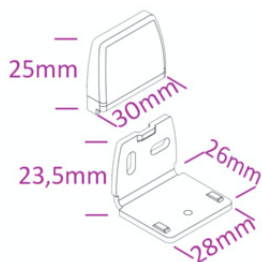

Bestellbreite

= Lichtes Breitenmaß empfohlen zzgl. 15cm

Bestellhöhe

= Lichtes Höhenmaß zzgl. oben 10cm + unten ca. 4cm*
bei bodenlangen Anlagen oder bis auf Fensterbank abzgl. 2cm*

Überstand Fensterbank zur Raumseite beachten:
Spannwinkelausladung 26mm

Menge	Stoff-Nr.	Profilfarbe	Lichte Fensterlaibung	Bestellbreite in cm	Lichtes Maß Höhe	Bestellhöhe in cm