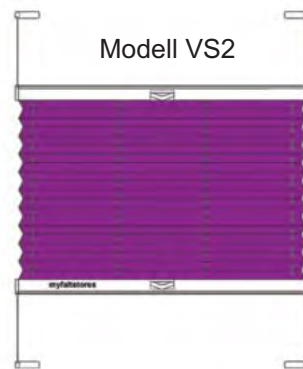

www.myfaltstores.de

Dekoration + Sichtschutz + Sonnenschutz

Faltsstore mit Griffbedienung und seitlich verspannten Schnüren. Auf Maß nach Angabe gefertigt. Waagrecht verschiebbar. Modell VS1 von oben nach unten. Modell VS2 in beide Richtungen frei verschiebbar. Die textile moderne Dekoration am Fenster für ein schönes Zuhause. Umfangreiche Auswahl an transparenten, lichtdurchlässigen / blickdichten oder verdunkelnden Stoffen. Für Wohnzimmer, Schlafzimmer, Küche, Kinderzimmer Bad und Co. Für jeden Einrichtungs- und Farbstil. Vielfalt in Falten in original cosiflor® Systemtechnik.

Profilfarben lieferbar in der Farbe weiß, silber, anthrazit oder schwarzbraun. Breite Auswahl an unterschiedlichen Befestigungsvarianten und Modelltypen.

formschöner Bediengriff

Optionale Klebemontage ohne zu bohren