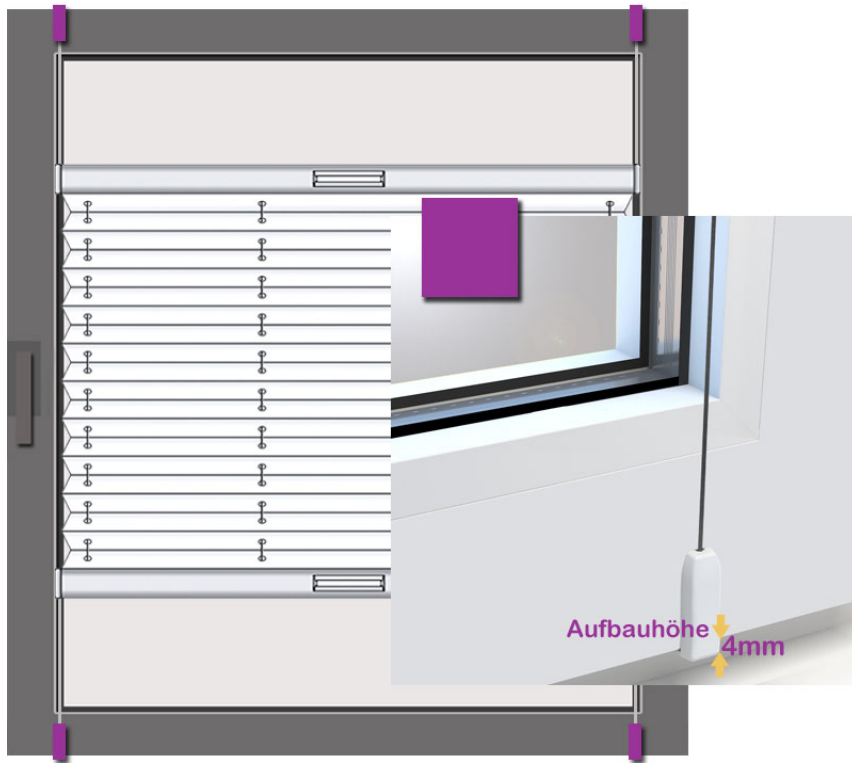

Auf den Fensterflügel geklemmt mit Klemmträger SLIM

Klemmträger SLIM - Das Plissee verläuft **innerhalb** vom Glasfalz  
Die Spannschnüre verlaufen jedoch über die komplette Flügelhöhe

max. Flügelstärke 25mm

MONTAGE  
Varianten

Draufsicht: Klemmträger am geöffneten Fensterflügel