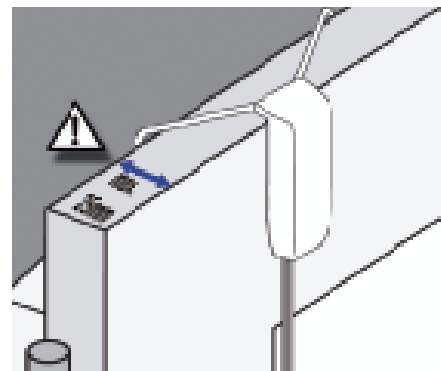

Auf den Fensterflügel geklemmt mit Klemmträger SLIM

Klemmträger SLIM - Das Plissee verläuft **innerhalb** vom Glasfalz  
Die Spannschnüre verlaufen jedoch über die komplette Flügelhöhe

max. Flügelstärke 25mm

MONTAGE  
Varianten

Draufsicht: Klemmträger am geöffneten Fensterflügel