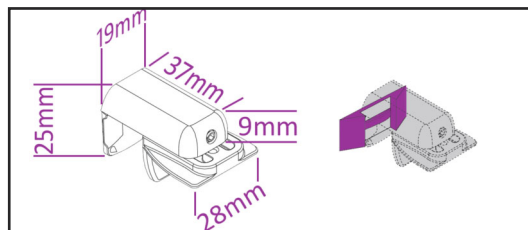

Auf den Fensterflügel geklemmt mit Klemmträger

Klemmträger für Kunststoff-Fenster K110  
inkl. Dichtungspad (lila dargestellt)  
weiß, grau, schwarzbraun

MONTAGE  
Varianten

Montagebeispiel Klemmträger oben an Fensterflügel

Draufsicht: Klemmträger K110 am geöffneten Kippflügel