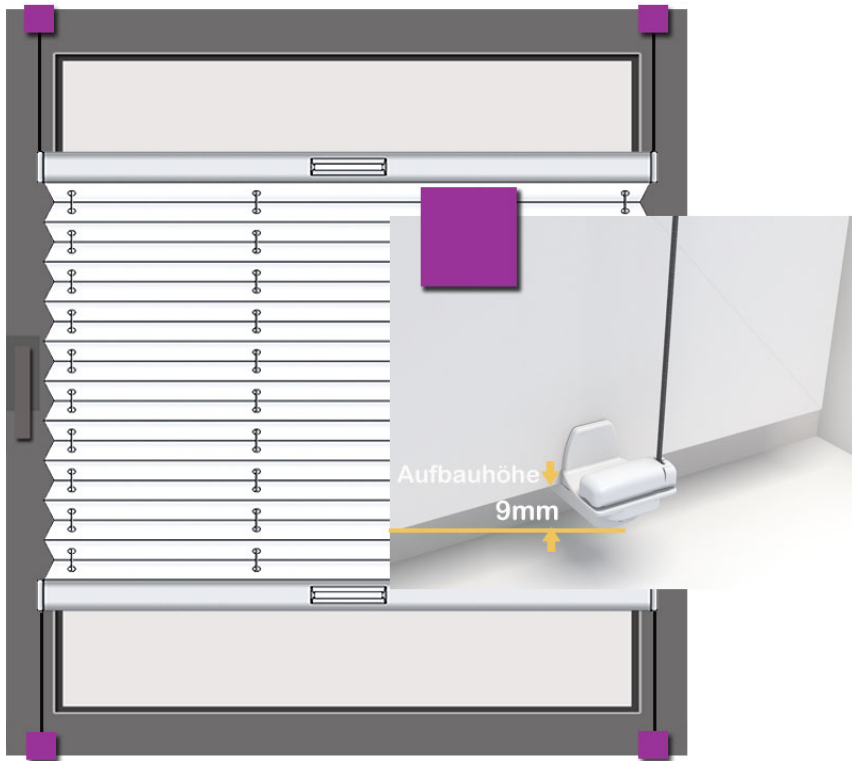

Auf den Fensterflügel geklemmt mit Klemmträger

Klemmträger für Kunststoff-Fenster K110  
inkl. Dichtungspad (lila dargestellt)  
weiß, grau, schwarzbraun

MONTAGE  
Varianten

Montagebeispiel Klemmträger oben an Fensterflügel

Draufsicht: Klemmträger K110 am geöffneten Kippflügel