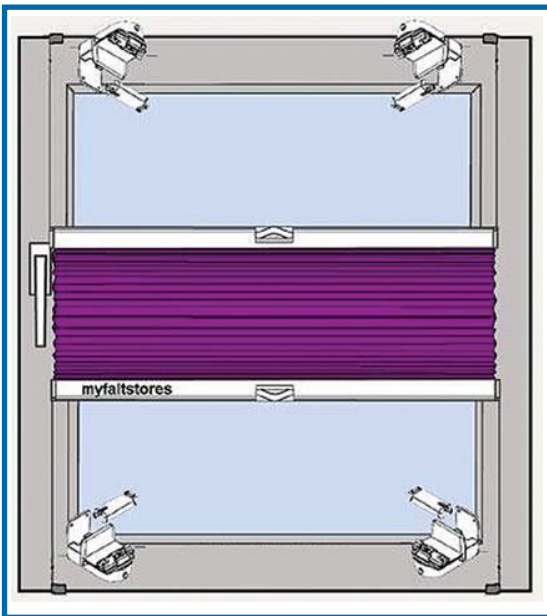

Klemmträger KS110
für Montage auf den Fensterflügel
Faltstore verläuft über die komplette Flügelhöhe
weiß - grau - schwarz
Montage an den Kunststoff-Fensterflügel ohne Bohren

Montagebeispiel Überstand - Flügelstärke 19mm

Montagebeispiel auf den Fensterflügel mit K110
Faltstore verläuft über die komplette Flügelhöhe