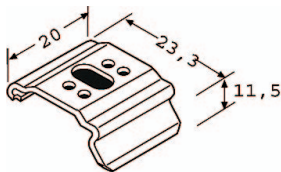

Führung

seitliche Verspannung mit farblich zum Stoff passenden Schnüren. Fixierung an Spannschuh bzw. Spannschuhwinkel.

Befestigung oberes Profil wahlweise mit Deckenträger D100 aus VA-Edelstahl silber bzw. schwarz oder weiß lackiert, mit Wandträger / Stahl verzinkt bzw. weiß oder schwarz lackiert mit angenietetem Edelstahlträger.

Deckenträger D100
weiß - silber - schwarz
Für Montage in die Glasleiste