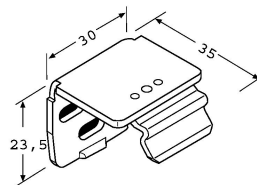

Wandträger W101
weiß - grau - schwarz
Für Montage auf den Rahmen