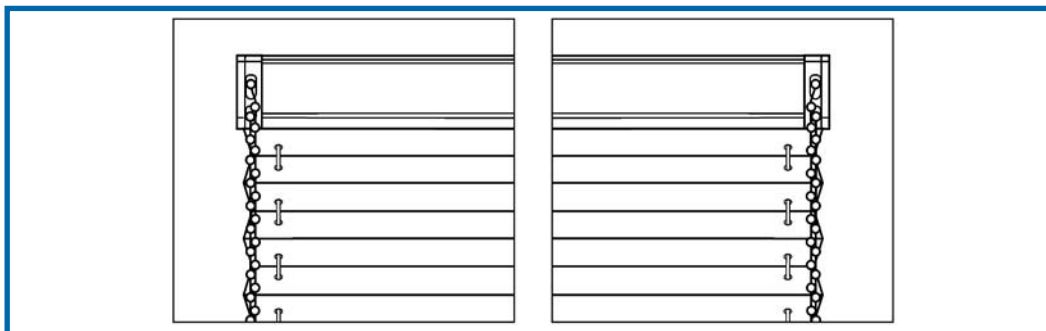

Modell F4 für senkrechte Fenster Preisangabe auf Anfrage

max. Breite 190cm
max. Höhe 260cm

Profil

Aluminium stranggepreßt - weiß lackiert mit farblich passenden seitlichen Kunststoffendkappen (grau, schwarz, weiß) geschlossen. Stoffbreite = Profilbreite, die seitlichen Endkappen stehen über (pro Seite 2,5mm).

min. Breite 38cm
min. Höhe 30cm

Bedienung

seitliche Endlosperlkette aus Kunststoff - wahlweise links oder rechts angeordnet.

Befestigung Profil wahlweise mit Deckenträger D200 aus VA-Edelstahl weiß lackiert, mit Wandträger W201 / Stahl weiß lackiert mit angenietetem Edelstahlträger.

Deckenträger D200 weiß
Für Montage an die Decke

Wandträger W201 weiß
Für Montage an die Wand