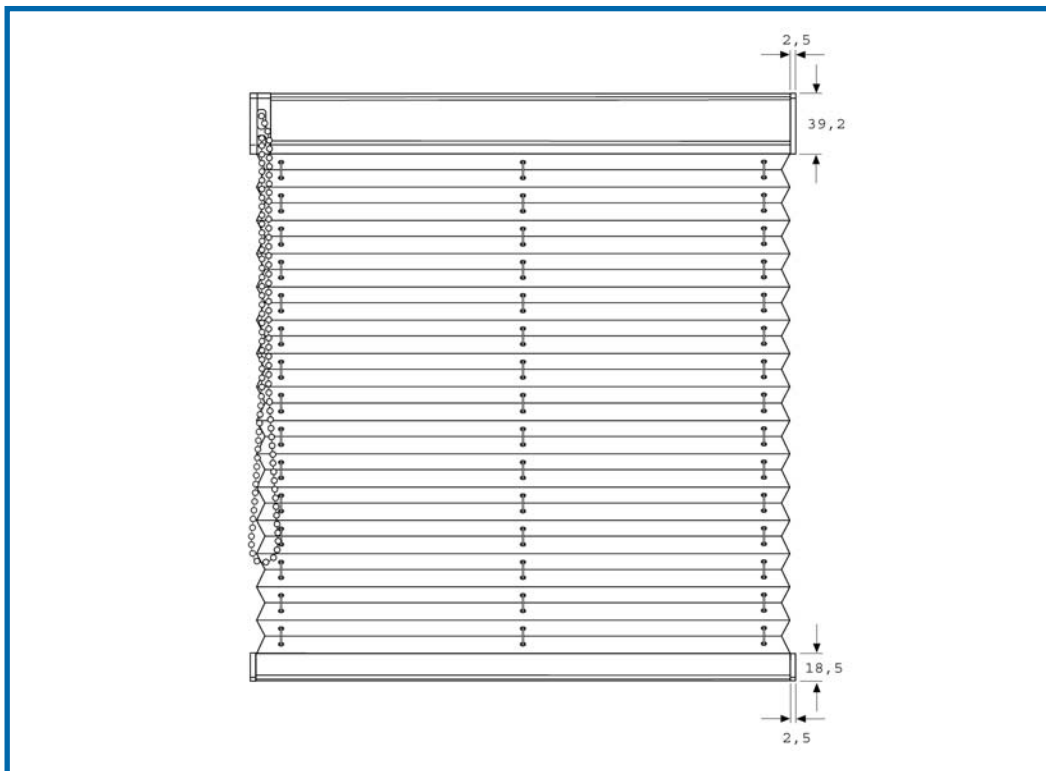

Modell F4 für senkrechte Fenster Preisangabe auf Anfrage

max. Breite 190cm
max. Höhe 260cm

Profil

Aluminium stranggepreßt - weiß lackiert mit farblich passenden seitlichen Kunststoffendkappen (grau, schwarz, weiß) geschlossen. Stoffbreite = Profilbreite, die seitlichen Endkappen stehen über (pro Seite 2,5mm).

min. Breite 38cm
min. Höhe 30cm

Bedienung

seitliche Endlosperlkette aus Kunststoff - wahlweise links oder rechts angeordnet.

Befestigung Profil wahlweise mit Deckenträger D200 aus VA-Edelstahl weiß lackiert, mit Wandträger W201 / Stahl weiß lackiert mit angenietetem Edelstahlträger.

Deckenträger D200 weiß
Für Montage an die Decke

Wandträger W201 weiß
Für Montage an die Wand