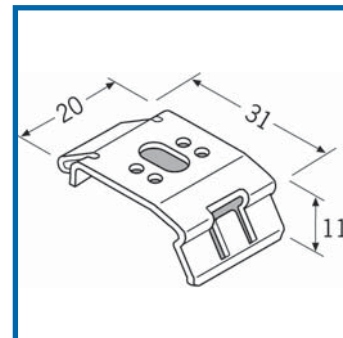

Modell F4 für senkrechte Fenster Preisangabe auf Anfrage

max. Breite 190cm
max. Höhe 260cm

Profil

Aluminium stranggepreßt - weiß lackiert mit farblich passenden seitlichen Kunststoffendkappen (grau, schwarz, weiß) geschlossen. Stoffbreite = Profilbreite, die seitlichen Endkappen stehen über (pro Seite 2,5mm).

min. Breite 38cm
min. Höhe 30cm

Bedienung

seitliche Endlosperlkette aus Kunststoff - wahlweise links oder rechts angeordnet.

Befestigung Profil wahlweise mit Deckenträger D200 aus VA-Edelstahl weiß lackiert, mit Wandträger W201 / Stahl weiß lackiert mit angenietetem Edelstahlträger.