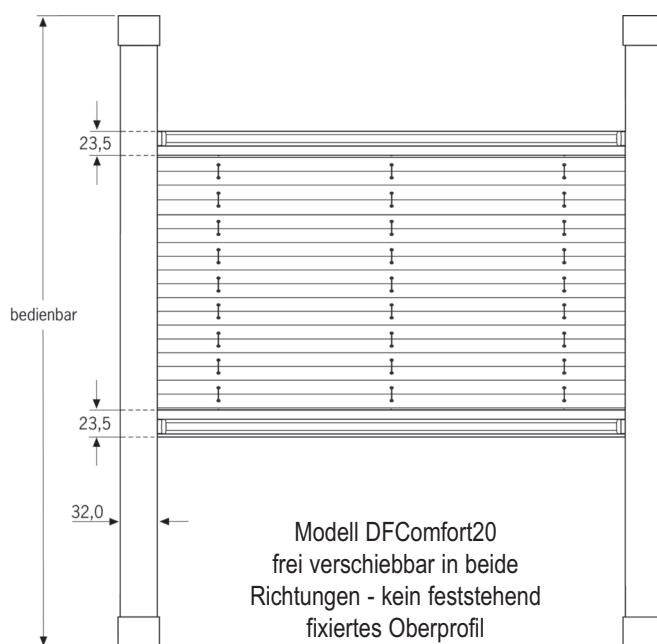

**Modell - DFComfort20 für Dachfenster**

**Preisangabe auf Anfrage**

max. Breite 150cm  
max. Höhe 150cm

min. Breite 20cm  
min. Höhe 20cm

**Profil**  
Aluminium stranggepresst - weiß lackiert

**Bedienung**  
Griffleiste durchgehend

**Führung**  
seitliche Aluminium-Schienenführung

\*Bitte Flügeltyp - Dachfenstermarke\* und Typenbezeichnung angeben. Ebenso die genommenen lichten Breiten- und Höhenmaße ( an der Flügelvorderkante bei Velux )

Nicht einsetzbar bei Fenster mit unterer Bedienleiste/ Griffstange (Braas)

\*Bei Marke Roto bitte immer das lichte Glasmaß nehmen - egal welche Falzausführung.

Modell DFComfort20  
frei verschiebbar in beide  
Richtungen - kein feststehend  
fixiertes Oberprofil