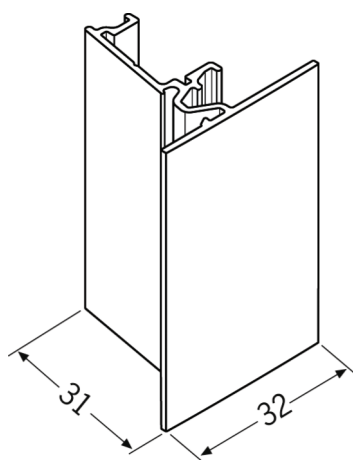

**Modell - DFComfort20 für Dachfenster**

**Preisangabe auf Anfrage**

max. Breite 150cm  
max. Höhe 150cm

min. Breite 20cm  
min. Höhe 20cm

**Profil**  
Aluminium stranggepresst - weiß lackiert

**Bedienung**  
Griffleiste durchgehend

**Führung**  
seitliche Aluminium-Schienenführung

\*Bitte Flügeltyp - Dachfenstermarke\* und Typenbezeichnung angeben. Ebenso die genommenen lichten Breiten- und Höhenmaße ( an der Flügelvorderkante bei Velux )

Nicht einsetzbar bei Fenster mit unterer Bedienleiste/ Griffstange (Braas)

\*Bei Marke Roto bitte immer das lichte Glasmaß nehmen - egal welche Falzausführung.

Modell DFComfort20  
frei verschiebbar in beide  
Richtungen - kein feststehend  
fixiertes Oberprofil