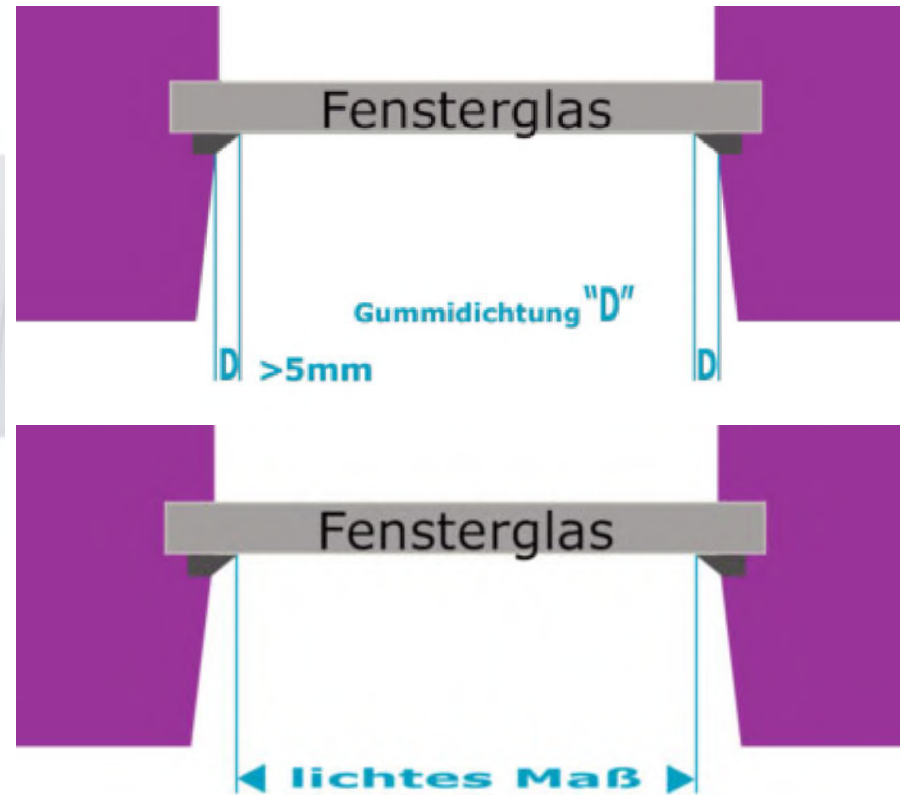

## Richtig messen ganz einfach Maßarbeit

Montage KLEBELEISTE  
direkt auf das Glas

Glasfalz schräg  
Glasfalz gerade

für Fenster aus Kunststoff, Aluminium oder Holz

Aufmaßblatt Modell VS2-K - Montage mit Klebeleiste KBL100 auf Fensterglas  
**Glasfalz schräg\* mit Dichtungsbreite bis ≤ 5mm**

**Bestellbreite**

= Lichtes Breitenmaß vor der Gummidichtung abzgl. -3mm bei „D“ bis ≤3mm

= Lichtes Breitenmaß vor der Gummidichtung abzgl. -4mm bei „D“ von 4mm bis ≤5mm

**Bestellhöhe**

= Lichtes Höhenmaß vor der Gummidichtung abzgl. -8mm bei „D“ bis ≤3mm

= Lichtes Höhenmaß vor der Gummidichtung abzgl. -12mm bei „D“ von 4mm bis ≤5mm

Menge	Stoff-Nr.	Profilfarbe	Lichtes Maß Breite	Bestellbreite in cm	Lichtes Maß Höhe	Bestellhöhe in cm

Aufmaßblatt Modell VS2-K - Montage mit Klebeleiste KBL100 auf Fensterglas  
**Glasfalz schräg\* mit Dichtungsbreite größer >5mm**

**Bestellbreite**

= Lichtes Breitenmaß zwischen Gummidichtung zzgl. +7mm

**Bestellhöhe**

= Lichtes Höhenmaß zwischen Gummidichtung abzgl. -2mm

Menge	Stoff-Nr.	Profilfarbe	Lichtes Maß Breite	Bestellbreite in cm	Lichtes Maß Höhe	Bestellhöhe in cm