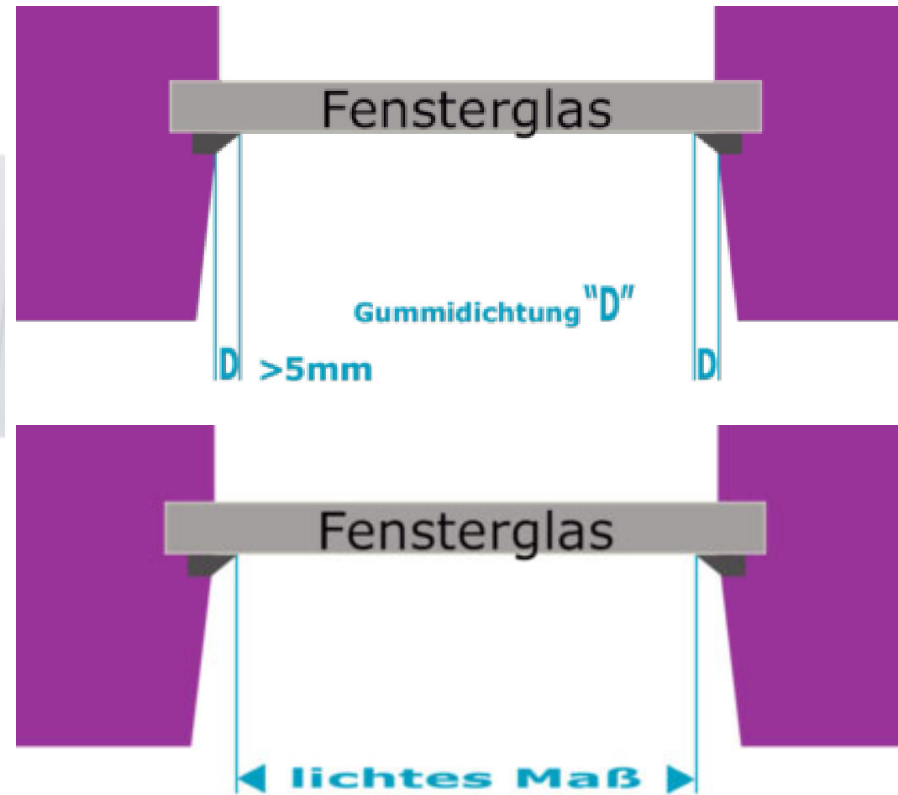

Dichtungsbreite bis 5mm
Klebeleiste überdeckt die Dichtung

Dichtungsbreite über 5mm
Klebeleiste überdeckt NICHT komplett
die Dichtung

Richtig messen ganz einfach Maßarbeit

Montage KLEBELEISTE
direkt auf das Glas

= Lichtes Breitenmaß vor der Gummidichtung abzgl. -3mm bei „D“ bis ≤3mm

= Lichtes Breitenmaß vor der Gummidichtung abzgl. -4mm bei „D“ von 4mm bis ≤5mm

Bestellhöhe

= Lichtes Höhenmaß vor der Gummidichtung abzgl. -8mm bei „D“ bis ≤3mm

= Lichtes Höhenmaß vor der Gummidichtung abzgl. -12mm bei „D“ von 4mm bis ≤5mm

Menge	Stoff-Nr.	Profilfarbe	Lichtes Maß Breite	Bestellbreite in cm	Lichtes Maß Höhe	Bestellhöhe in cm

Aufmaßblatt Modell VS2-K - Montage mit Klebeleiste KBL100 auf Fensterglas
Glasfalz schräg* mit Dichtungsbreite größer >5mm

Bestellbreite

= Lichtes Breitenmaß zwischen Gummidichtung zzgl. +7mm

Bestellhöhe

= Lichtes Höhenmaß zwischen Gummidichtung abzgl. -2mm

Menge	Stoff-Nr.	Profilfarbe	Lichtes Maß Breite	Bestellbreite in cm	Lichtes Maß Höhe	Bestellhöhe in cm