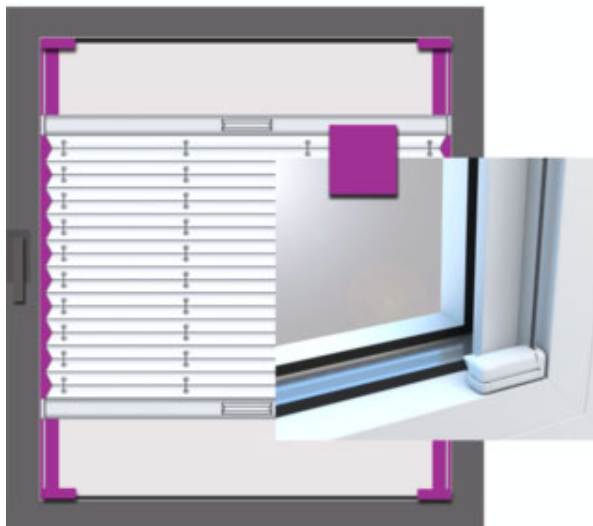

Aufmaßblatt Modell VS2-K - Montage mit Klebeleiste KBL100 auf Fensterglas
Glasfalz gerade* mit Dichtungsbreite bis $\leq 5\text{mm}$

Bestellbreite

= Lichtes Breitenmaß vor der Gummidichtung abzgl. -4mm bei „D“ bis $\leq 3\text{mm}$

= Lichtes Breitenmaß vor der Gummidichtung abzgl. -4mm bei „D“ von 4mm bis $\leq 5\text{mm}$

Bestellhöhe

= Lichtes Höhenmaß vor der Gummidichtung abzgl. -10mm bei „D“ bis $\leq 3\text{mm}$

= Lichtes Höhenmaß vor der Gummidichtung abzgl. -12mm bei „D“ von 4mm bis $\leq 5\text{mm}$

Menge	Stoff-Nr.	Profilfarbe	Lichtes Maß Breite	Bestellbreite in cm	Lichtes Maß Höhe	Bestellhöhe in cm