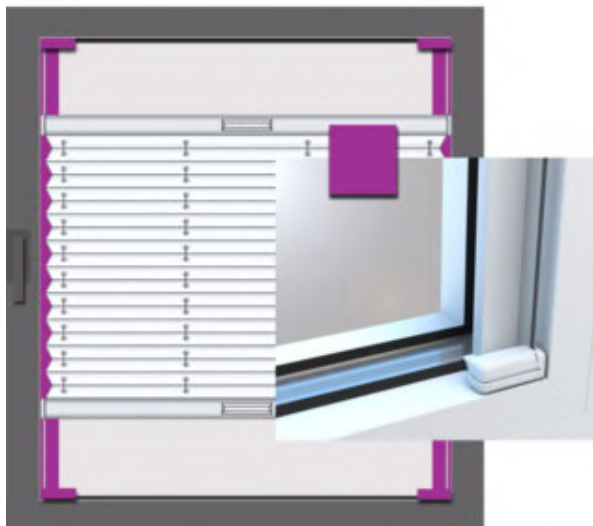

Aufmaßblatt Modell VS2-K - Montage mit Klebeleiste KBL100 auf Fensterglas
Glasfalz gerade* mit Dichtungsbreite größer >5mm

Bestellbreite

= Lichtes Breitenmaß zwischen Gummidichtung zzgl. +7mm

Bestellhöhe

= Lichtes Höhenmaß zwischen Gummidichtung abzgl. -2mm

Menge	Stoff-Nr.	Profilfarbe	Lichtes Maß Breite	Bestellbreite in cm	Lichtes Maß Höhe	Bestellhöhe in cm