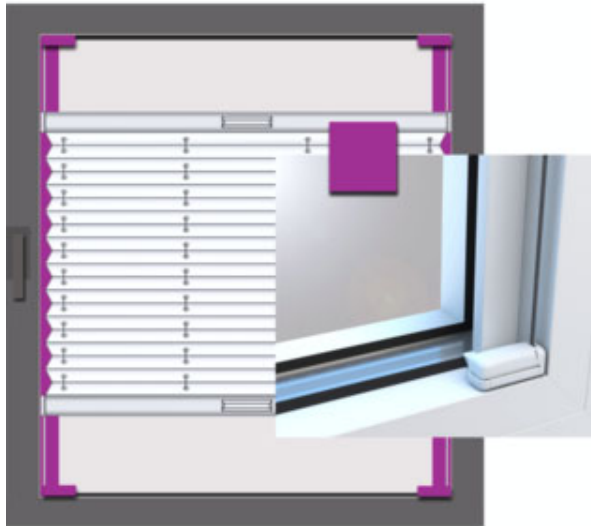

Aufmaßblatt Modell VS2-K - Montage mit Klebeleiste KBL100 auf Fensterglas
Glasfalz gerade* mit Dichtungsbreite größer >5mm

Bestellbreite

= Lichtes Breitenmaß zwischen Gummidichtung zzgl. +7mm

Bestellhöhe

= Lichtes Höhenmaß zwischen Gummidichtung abzgl. -2mm

Menge	Stoff-Nr.	Profilfarbe	Lichtes Maß Breite	Bestellbreite in cm	Lichtes Maß Höhe	Bestellhöhe in cm