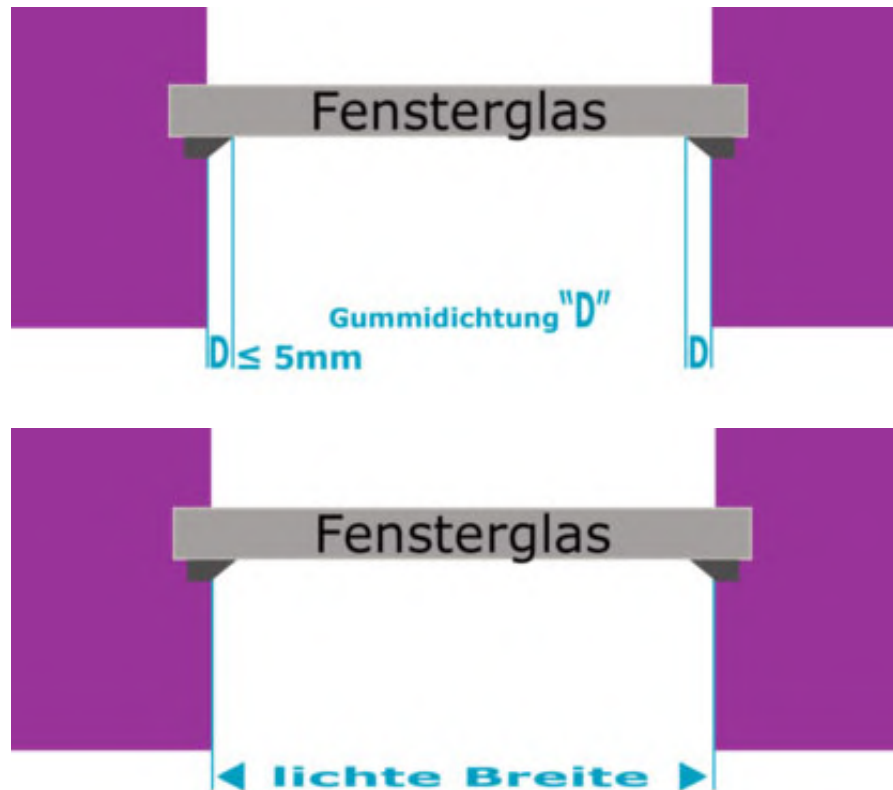

**Bestellbreite**

= Lichtes Breitenmaß zwischen Gummidichtung zzgl. +7mm

**Bestellhöhe**

= Lichtes Höhenmaß zwischen Gummidichtung abzgl. -2mm

Menge	Stoff-Nr.	Profilfarbe	Lichtes Maß Breite	Bestellbreite in cm	Lichtes Maß Höhe	Bestellhöhe in cm

Aufmaßblatt Modell VS2-K - Montage mit Klebeleiste KBL100 auf Fensterglas  
**Glasfalz gerade\* mit Dichtungsbreite bis  $\leq 5\text{mm}$**

**Bestellbreite**

= Lichtes Breitenmaß vor der Gummidichtung abzgl. -4mm bei „D“ bis  $\leq 3\text{mm}$

= Lichtes Breitenmaß vor der Gummidichtung abzgl. -4mm bei „D“ von 4mm bis  $\leq 5\text{mm}$

**Bestellhöhe**

= Lichtes Höhenmaß vor der Gummidichtung abzgl. -10mm bei „D“ bis  $\leq 3\text{mm}$

= Lichtes Höhenmaß vor der Gummidichtung abzgl. -12mm bei „D“ von 4mm bis  $\leq 5\text{mm}$