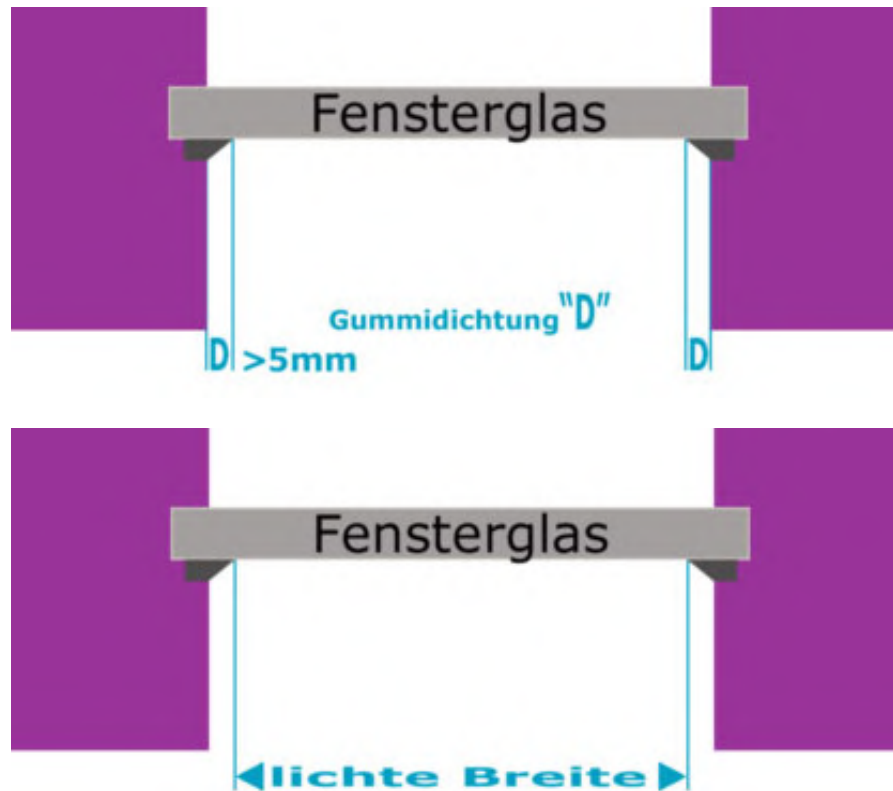

**Bestellbreite**

= Lichtes Breitenmaß zwischen Gummidichtung zzgl. +7mm

**Bestellhöhe**

= Lichtes Höhenmaß zwischen Gummidichtung abzgl. -2mm

Menge	Stoff-Nr.	Profilfarbe	Lichtes Maß Breite	Bestellbreite in cm	Lichtes Maß Höhe	Bestellhöhe in cm

Aufmaßblatt Modell VS2-K - Montage mit Klebeleiste KBL100 auf Fensterglas  
**Glasfalz gerade\* mit Dichtungsbreite bis  $\leq 5\text{mm}$**

**Bestellbreite**

= Lichtes Breitenmaß vor der Gummidichtung abzgl. -4mm bei „D“ bis  $\leq 3\text{mm}$

= Lichtes Breitenmaß vor der Gummidichtung abzgl. -4mm bei „D“ von 4mm bis  $\leq 5\text{mm}$

**Bestellhöhe**

= Lichtes Höhenmaß vor der Gummidichtung abzgl. -10mm bei „D“ bis  $\leq 3\text{mm}$

= Lichtes Höhenmaß vor der Gummidichtung abzgl. -12mm bei „D“ von 4mm bis  $\leq 5\text{mm}$