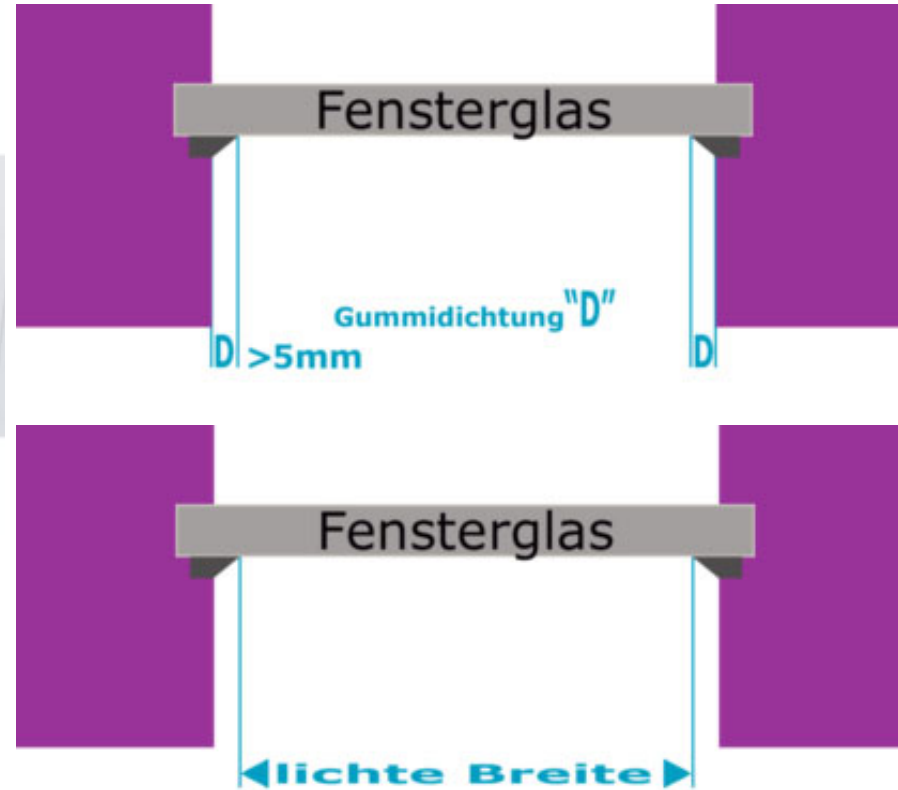

Bestellbreite

= Lichtes Breitenmaß zwischen Gummidichtung zzgl. +7mm

Bestellhöhe

= Lichtes Höhenmaß zwischen Gummidichtung abzgl. -2mm

Menge	Stoff-Nr.	Profilfarbe	Lichtes Maß Breite	Bestellbreite in cm	Lichtes Maß Höhe	Bestellhöhe in cm

Aufmaßblatt Modell VS2-K - Montage mit Klebeleiste KBL100 auf Fensterglas
Glasfalz gerade* mit Dichtungsbreite bis $\leq 5\text{mm}$

Bestellbreite

= Lichtes Breitenmaß vor der Gummidichtung abzgl. -4mm bei „D“ bis $\leq 3\text{mm}$

= Lichtes Breitenmaß vor der Gummidichtung abzgl. -4mm bei „D“ von 4mm bis $\leq 5\text{mm}$

Bestellhöhe

= Lichtes Höhenmaß vor der Gummidichtung abzgl. -10mm bei „D“ bis $\leq 3\text{mm}$

= Lichtes Höhenmaß vor der Gummidichtung abzgl. -12mm bei „D“ von 4mm bis $\leq 5\text{mm}$