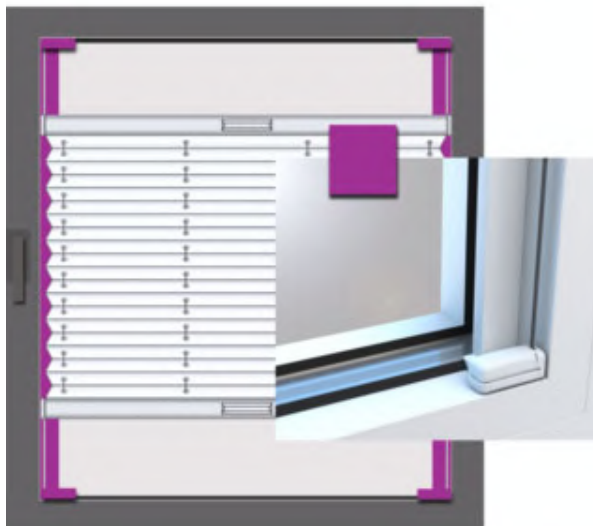

## Richtig messen ganz einfach Maßarbeit

Montage KLEBELEISTE  
direkt auf das Glas

Glasfalz schräg  
Glasfalz gerade

für Fenster aus Kunststoff, Aluminium oder Holz

Aufmaßblatt Modell VS2-K - Montage mit Klebeleiste KBL100 auf Fensterglas  
**Glasfalz schräg\* mit Dichtungsbreite bis ≤ 5mm**

**Bestellbreite**

= Lichtes Breitenmaß zwischen Gummidichtung zzgl. +7mm

**Bestellhöhe**

= Lichtes Höhenmaß zwischen Gummidichtung abzgl. -2mm

Menge	Stoff-Nr.	Profilfarbe	Lichtes Maß Breite	Bestellbreite in cm	Lichtes Maß Höhe	Bestellhöhe in cm

Aufmaßblatt Modell VS2-K - Montage mit Klebeleiste KBL100 auf Fensterglas  
**Glasfalz gerade\* mit Dichtungsbreite bis  $\leq 5\text{mm}$**

**Bestellbreite**

= Lichtes Breitenmaß vor der Gummidichtung abzgl. -4mm bei „D“ bis  $\leq 3\text{mm}$