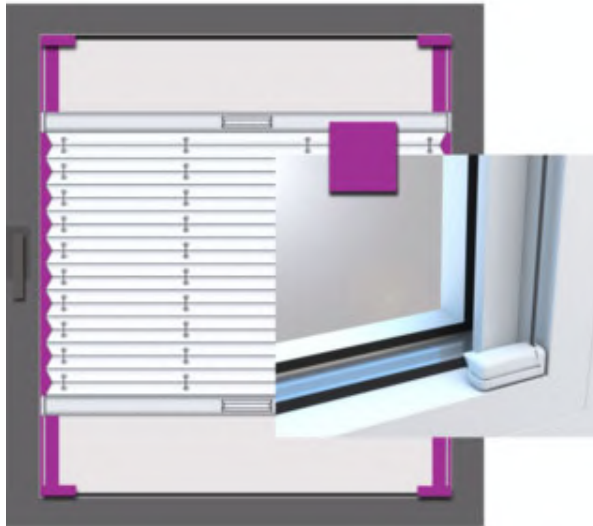

## Richtig messen ganz einfach Maßarbeit

Montage KLEBELEISTE  
direkt auf das Glas

Glasfalz schräg  
Glasfalz gerade

für Fenster aus Kunststoff, Aluminium oder Holz

Aufmaßblatt Modell VS2-K - Montage mit Klebeleiste KBL100 auf Fensterglas  
**Glasfalz schräg\* mit Dichtungsbreite bis ≤ 5mm**

**Bestellbreite**

= Lichtes Breitenmaß vor der Gummidichtung abzgl. -3mm bei „D“ bis ≤3mm

= Lichtes Breitenmaß vor der Gummidichtung abzgl. -4mm bei „D“ von 4mm bis ≤5mm

**Bestellhöhe**

= Lichtes Höhenmaß vor der Gummidichtung abzgl. -8mm bei „D“ bis ≤3mm

= Lichtes Höhenmaß vor der Gummidichtung abzgl. -12mm bei „D“ von 4mm bis ≤5mm

Menge	Stoff-Nr.	Profilfarbe	Lichtes Maß Breite	Bestellbreite in cm	Lichtes Maß Höhe	Bestellhöhe in cm

Aufmaßblatt Modell VS2-K - Montage mit Klebeleiste KBL100 auf Fensterglas  
**Glasfalz schräg\* mit Dichtungsbreite größer >5mm**