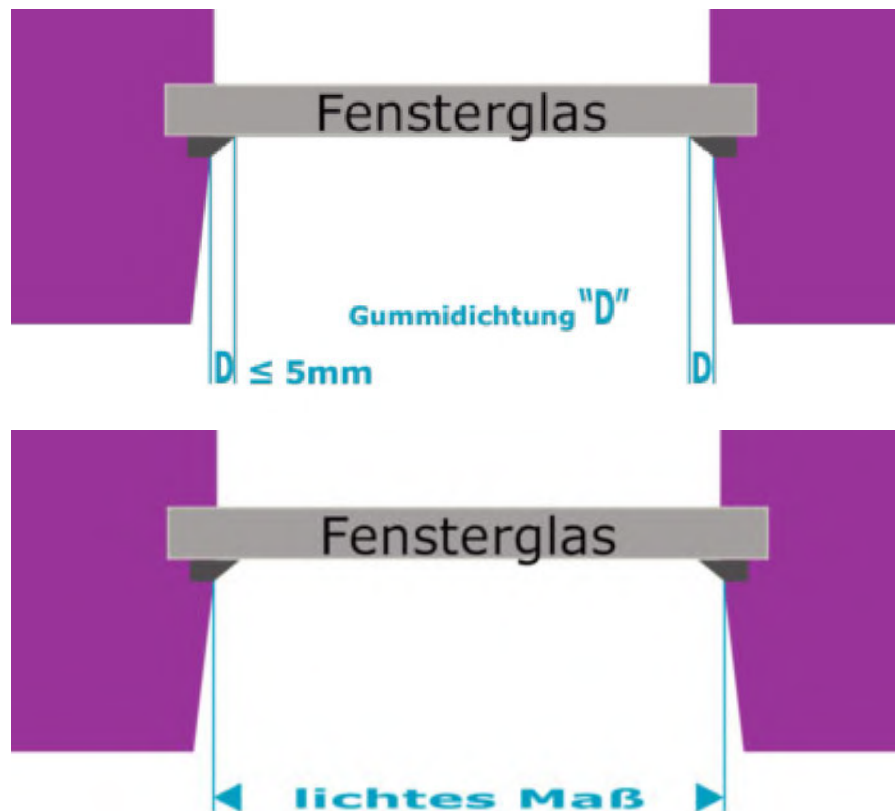

## Richtig messen ganz einfach Maßarbeit

Montage KLEBELEISTE  
direkt auf das Glas

Glasfalz schräg  
Glasfalz gerade

für Fenster aus Kunststoff, Aluminium oder Holz

Aufmaßblatt Modell VS2-K - Montage mit Klebeleiste KBL100 auf Fensterglas  
**Glasfalz schräg\* mit Dichtungsbreite bis ≤ 5mm**

**Bestellbreite**

= Lichtes Breitenmaß vor der Gummidichtung abzgl. -3mm bei „D“ bis ≤3mm

= Lichtes Breitenmaß vor der Gummidichtung abzgl. -4mm bei „D“ von 4mm bis ≤5mm

**Bestellhöhe**

= Lichtes Höhenmaß vor der Gummidichtung abzgl. -8mm bei „D“ bis ≤3mm

= Lichtes Höhenmaß vor der Gummidichtung abzgl. -12mm bei „D“ von 4mm bis ≤5mm

Menge	Stoff-Nr.	Profilfarbe	Lichtes Maß Breite	Bestellbreite in cm	Lichtes Maß Höhe	Bestellhöhe in cm

Aufmaßblatt Modell VS2-K - Montage mit Klebeleiste KBL100 auf Fensterglas  
**Glasfalz schräg\* mit Dichtungsbreite größer >5mm**

**Bestellbreite**

= Lichtes Breitenmaß zwischen Gummidichtung zzgl. +7mm

**Bestellhöhe**

= Lichtes Höhenmaß zwischen Gummidichtung abzgl. -2mm

Menge	Stoff-Nr.	Profilfarbe	Lichtes Maß Breite	Bestellbreite in cm	Lichtes Maß Höhe	Bestellhöhe in cm