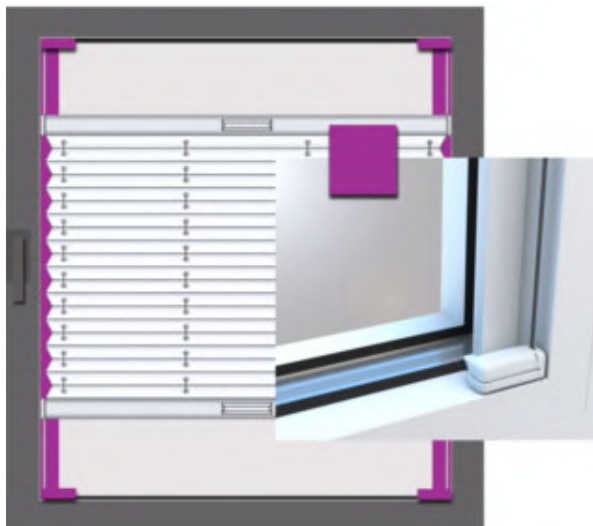

Dichtungsbreite bis 5mm  
Klebeleiste überdeckt die Dichtung

Dichtungsbreite über 5mm  
Klebeleiste überdeckt NICHT komplett  
die Dichtung

## Richtig messen ganz einfach Maßarbeit

Montage KLEBELEISTE  
direkt auf das Glas

Glasfalz schräg  
Glasfalz gerade

für Fenster aus Kunststoff, Aluminium oder Holz

Aufmaßblatt Modell VS2-K - Montage mit Klebeleiste KBL100 auf Fensterglas  
**Glasfalz schräg\* mit Dichtungsbreite bis ≤ 5mm**

**Bestellbreite**

= Lichtes Breitenmaß vor der Gummidichtung abzgl. -3mm bei „D“ bis ≤3mm

= Lichtes Breitenmaß vor der Gummidichtung abzgl. -4mm bei „D“ von 4mm bis ≤5mm

**Bestellhöhe**

= Lichtes Höhenmaß vor der Gummidichtung abzgl. -8mm bei „D“ bis ≤3mm

= Lichtes Höhenmaß vor der Gummidichtung abzgl. -12mm bei „D“ von 4mm bis ≤5mm

Menge	Stoff-Nr.	Profilfarbe	Lichtes Maß Breite	Bestellbreite in cm	Lichtes Maß Höhe	Bestellhöhe in cm

Aufmaßblatt Modell VS2-K - Montage mit Klebeleiste KBL100 auf Fensterglas  
**Glasfalz schräg\* mit Dichtungsbreite größer >5mm**