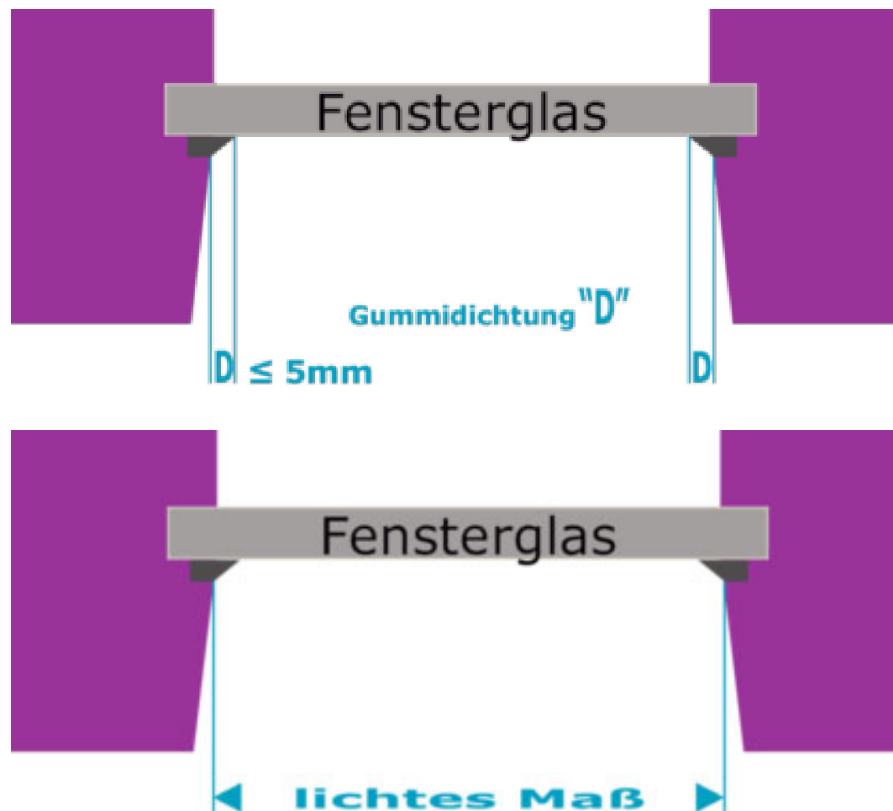

Dichtungsbreite bis 5mm
Klebeleiste überdeckt die Dichtung

Dichtungsbreite über 5mm
Klebeleiste überdeckt NICHT komplett
die Dichtung

Richtig messen ganz einfach Maßarbeit

Montage KLEBELEISTE
direkt auf das Glas

Glasfalz schräg
Glasfalz gerade

für Fenster aus Kunststoff, Aluminium oder Holz

Aufmaßblatt Modell VS2-K - Montage mit Klebeleiste KBL100 auf Fensterglas
Glasfalz schräg* mit Dichtungsbreite bis ≤ 5mm

Bestellbreite

= Lichtes Breitenmaß vor der Gummidichtung abzgl. -3mm bei „D“ bis ≤3mm

= Lichtes Breitenmaß vor der Gummidichtung abzgl. -4mm bei „D“ von 4mm bis ≤5mm

Bestellhöhe

= Lichtes Höhenmaß vor der Gummidichtung abzgl. -8mm bei „D“ bis ≤3mm

Bestellbreite

= Lichtes Breitenmaß zwischen Gummidichtung zzgl. +7mm

Bestellhöhe

= Lichtes Höhenmaß zwischen Gummidichtung abzgl. -2mm

Menge	Stoff-Nr.	Profilfarbe	Lichtes Maß Breite	Bestellbreite in cm	Lichtes Maß Höhe	Bestellhöhe in cm