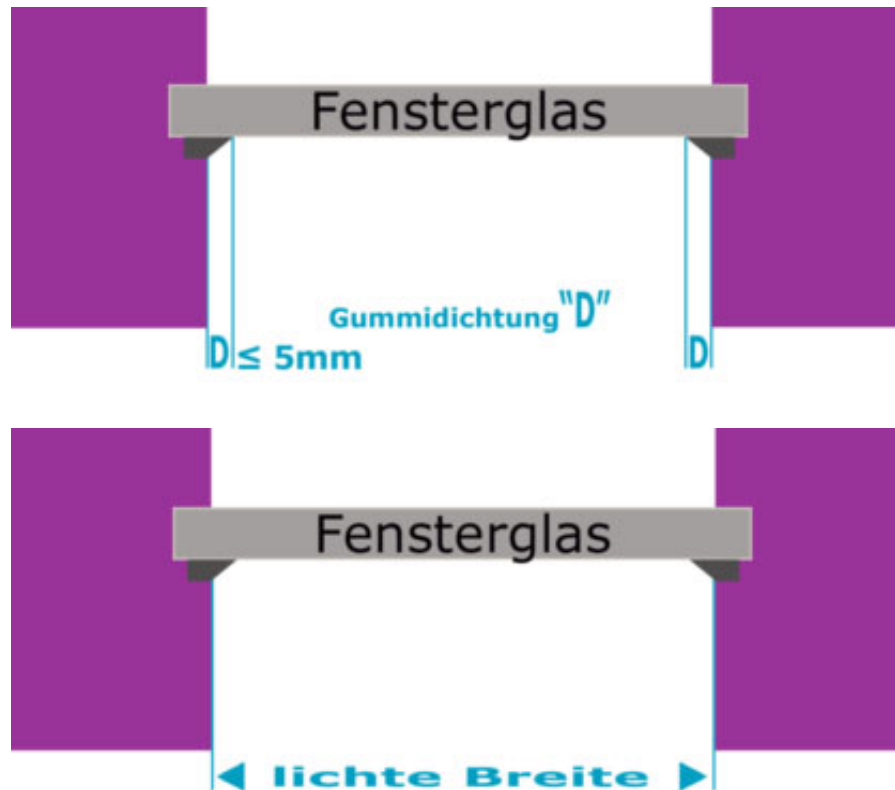

= Lichtes Höhenmaß vor der Gummidichtung abzgl. -12mm bei „D“ von 4mm bis ≤5mm

Menge	Stoff-Nr.	Profilfarbe	Lichtes Maß Breite	Bestellbreite in cm	Lichtes Maß Höhe	Bestellhöhe in cm

Aufmaßblatt Modell VS2-K - Montage mit Klebeleiste KBL100 auf Fensterglas
Glasfalz schräg* mit Dichtungsbreite größer >5mm

Bestellbreite

= Lichtes Breitenmaß zwischen Gummidichtung zzgl. +7mm

Bestellhöhe

= Lichtes Höhenmaß zwischen Gummidichtung abzgl. -2mm

Menge	Stoff-Nr.	Profilfarbe	Lichtes Maß Breite	Bestellbreite in cm	Lichtes Maß Höhe	Bestellhöhe in cm

Aufmaßblatt Modell VS2-K - Montage mit Klebeleiste KBL100 auf Fensterglas
Glasfalz gerade* mit Dichtungsbreite bis $\leq 5\text{mm}$

Bestellbreite

= Lichtes Breitenmaß vor der Gummidichtung abzgl. -4mm bei „D“ bis $\leq 3\text{mm}$

= Lichtes Breitenmaß vor der Gummidichtung abzgl. -4mm bei „D“ von 4mm bis $\leq 5\text{mm}$

Bestellhöhe

= Lichtes Höhenmaß vor der Gummidichtung abzgl. -10mm bei „D“ bis $\leq 3\text{mm}$

= Lichtes Höhenmaß vor der Gummidichtung abzgl. -12mm bei „D“ von 4mm bis $\leq 5\text{mm}$