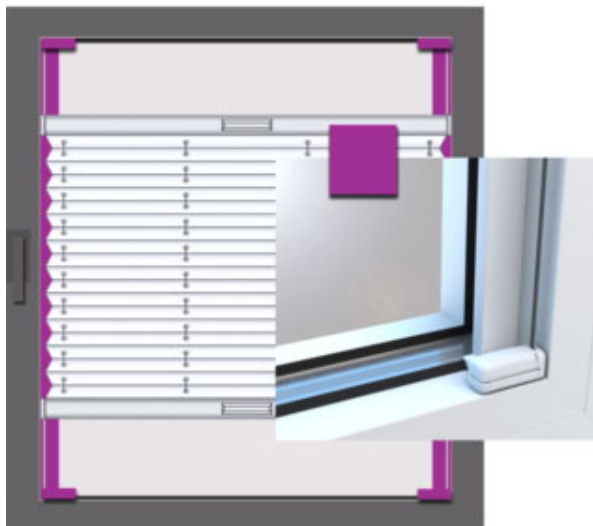

Dichtungsbreite bis 5mm
Klebeleiste überdeckt die Dichtung

Dichtungsbreite über 5mm
Klebeleiste überdeckt NICHT komplett
die Dichtung

Richtig messen ganz einfach Maßarbeit

Montage KLEBELEISTE
direkt auf das Glas

Glasfalz schräg
Glasfalz gerade

für Fenster aus Kunststoff, Aluminium oder Holz

Aufmaßblatt Modell VS2-K - Montage mit Klebeleiste KBL100 auf Fensterglas
Glasfalz schräg* mit Dichtungsbreite bis ≤ 5mm

Bestellbreite

= Lichtes Höhenmaß vor der Gummidichtung abzgl. -12mm bei „D“ von 4mm bis ≤5mm

Menge	Stoff-Nr.	Profilfarbe	Lichtes Maß Breite	Bestellbreite in cm	Lichtes Maß Höhe	Bestellhöhe in cm

Aufmaßblatt Modell VS2-K - Montage mit Klebeleiste KBL100 auf Fensterglas
Glasfalz schräg* mit Dichtungsbreite größer >5mm