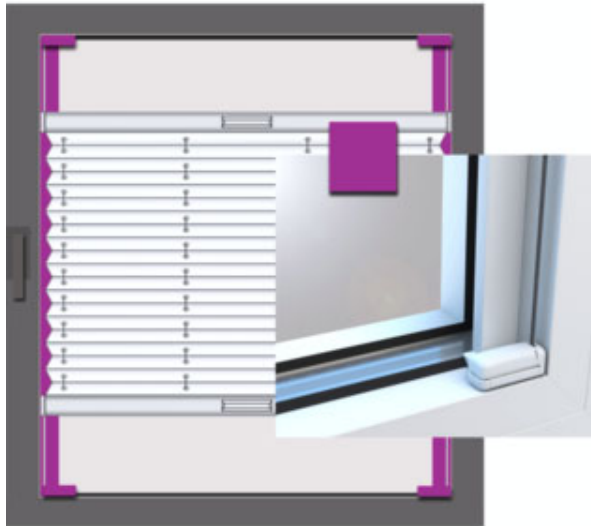

Dichtungsbreite bis 5mm
Klebeleiste überdeckt die Dichtung

Dichtungsbreite über 5mm
Klebeleiste überdeckt NICHT komplett
die Dichtung

Richtig messen ganz einfach Maßarbeit

Montage KLEBELEISTE
direkt auf das Glas

Glasfalz schräg
Glasfalz gerade

für Fenster aus Kunststoff, Aluminium oder Holz

Aufmaßblatt Modell VS2-K - Montage mit Klebeleiste KBL100 auf Fensterglas
Glasfalz schräg* mit Dichtungsbreite bis ≤ 5mm

Bestellbreite

= Lichtes Breitenmaß vor der Gummidichtung abzgl. -3mm bei „D“ bis ≤3mm

= Lichtes Breitenmaß vor der Gummidichtung abzgl. -4mm bei „D“ von 4mm bis ≤5mm

Bestellhöhe

= Lichtes Höhenmaß vor der Gummidichtung abzgl. -8mm bei „D“ bis ≤3mm

= Lichtes Höhenmaß vor der Gummidichtung abzgl. -12mm bei „D“ von 4mm bis ≤5mm

Menge	Stoff-Nr.	Profilfarbe	Lichtes Maß Breite	Bestellbreite in cm	Lichtes Maß Höhe	Bestellhöhe in cm

Aufmaßblatt Modell VS2-K - Montage mit Klebeleiste KBL100 auf Fensterglas
Glasfalz schräg* mit Dichtungsbreite größer >5mm