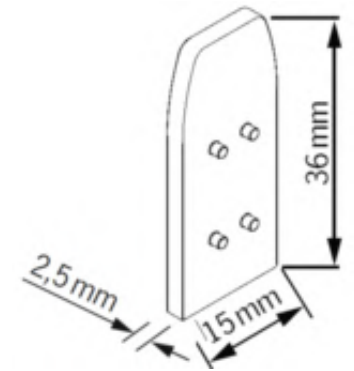

Richtig messen ganz einfach Maßarbeit

- Montage im Glasfalz
- Montage auf Glasleisten
- Montage auf Rahmen
- Montage Klemmträger

Glasfalzausführung GERADE

Bestellbreite

= Lichtes Breitenmaß abzgl. 3mm

Bestellhöhe

Glasfalztiefe 12mm (15mm bei Wabenplissee)
= Montage mit 1 Stück Distanzplatten* pro Klemmträger
Max. Stärke Fensterflügel 23mm

Glasfalztiefe 15mm (18mm bei Wabenplissee)
= Montage ohne Distanzplatte
Max. Stärke Fensterflügel 25mm

Bestellbreite

= Lichtes Breitenmaß Glasfalz abzgl. 3mm

Flügelhöhe Aussenkante

Bestellhöhe

= Lichtes Höhenmaß von Oberkante *Fensterflügel*
zu Unterkante *Fensterflügel* abzgl. 56mm

Menge	Stoff-Nr.	Profilfarbe	Lichtes Maß Breite	Bestellbreite in cm	Flügelhöhe	Bestellhöhe in cm

Distanzplatte

Oberkante
Fensterflügel
zu
Unterkante
Fensterflügel

*Wabenplissee 13mm!

Glasfalztiefe 10mm (13mm bei Wabenplissee)
= Montage mit 2 Stück Distanzplatten* pro Klemmträger
Max. Stärke Fensterflügel 20mm