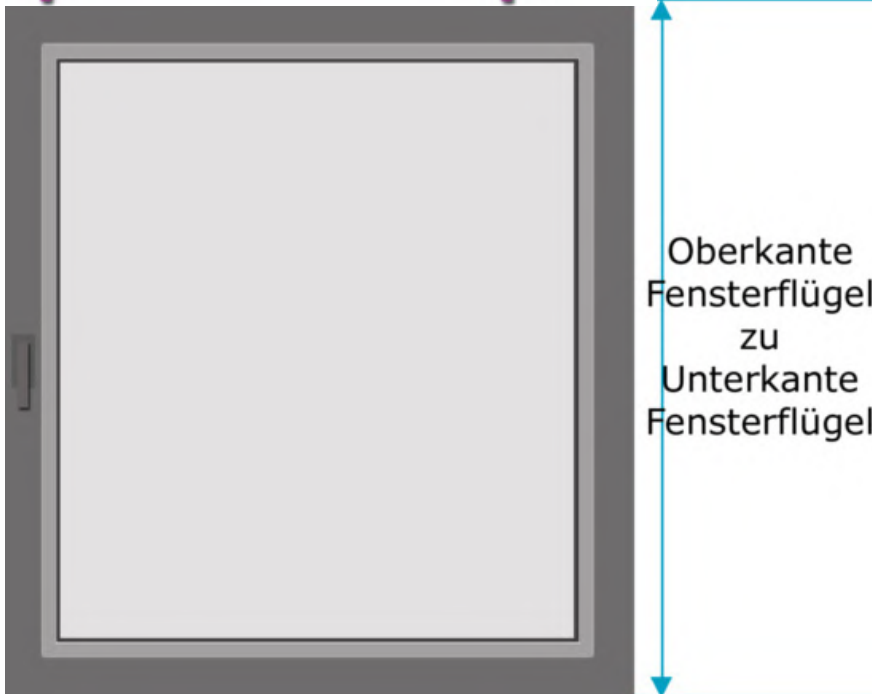

Oberkante
Fensterflügel
zu
Unterkante
Fensterflügel

*Wabenplissee 13mm!