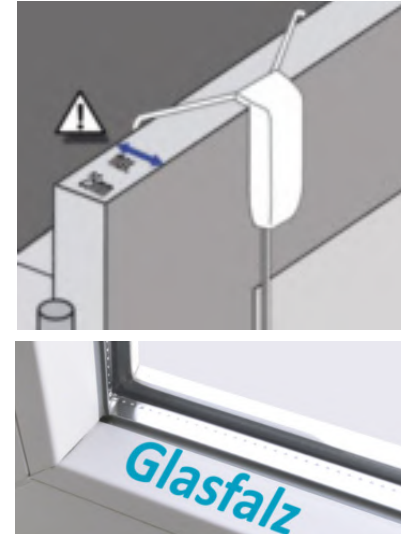

Bestellbreite

= Lichtes Breitenmaß Glasfalz abzgl. 3mm

Flügelhöhe Aussenkante

Bestellhöhe

= Lichtes Höhenmaß von Oberkante *Fensterflügel*
zu Unterkante *Fensterflügel* abzgl. 56mm

Menge	Stoff-Nr.	Profilfarbe	Lichtes Maß Breite	Bestellbreite in cm	Flügelhöhe	Bestellhöhe in cm