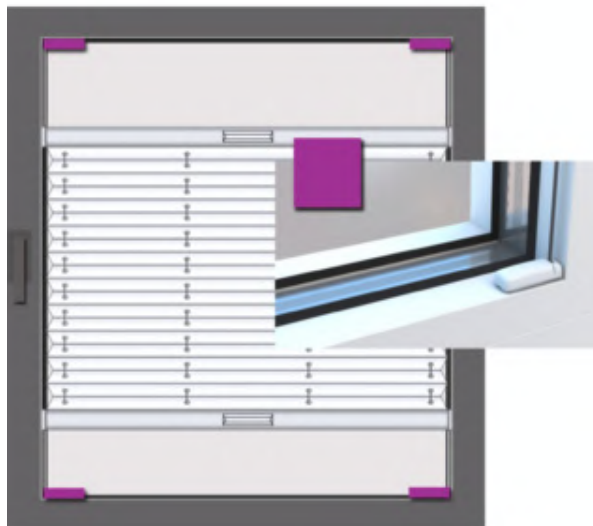

Richtig messen ganz einfach Maßarbeit

- Montage im Glasfalz
- Montage auf Glasleisten
- Montage auf Rahmen
- Montage Klemmträger

Glasfalzausführung GERADE

Bestellbreite

= Lichtes Breitenmaß abzgl. 3mm

Bestellhöhe

= Lichtes Höhenmaß abzgl. 5mm

Menge	Stoff-Nr.	Profilfarbe	Lichtes Maß Breite	Bestellbreite in cm	Lichtes Maß Höhe	Bestellhöhe in cm

Glasfalzausführung SCHRÄG

Bestellbreite

= Lichtes Breitenmaß abzgl. 1mm

Bestellhöhe

= Lichtes Höhenmaß

Menge	Stoff-Nr.	Profilfarbe	Lichtes Maß Breite	Bestellbreite in cm	Lichtes Maß Höhe	Bestellhöhe in cm

Glasfalzausführung **ABGERUNDET**

Bestellbreite

= Lichtes Breitenmaß abzgl. 3mm

Bestellhöhe