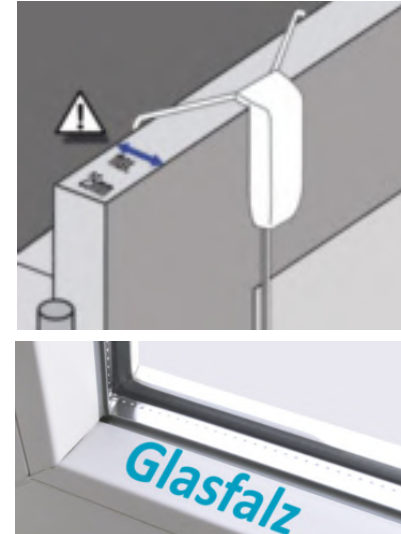

Bestellbreite

= Lichtes Breitenmaß Glasfalz

Flügelhöhe Aussenkante

Bestellhöhe

= Lichtes Höhenmaß von Oberkante *Fensterflügel*
zu Unterkante *Fensterflügel* abzgl. 56mm

Menge	Stoff-Nr.	Profilfarbe	Lichtes Maß Breite	Bestellbreite in cm	Flügelhöhe	Bestellhöhe in cm