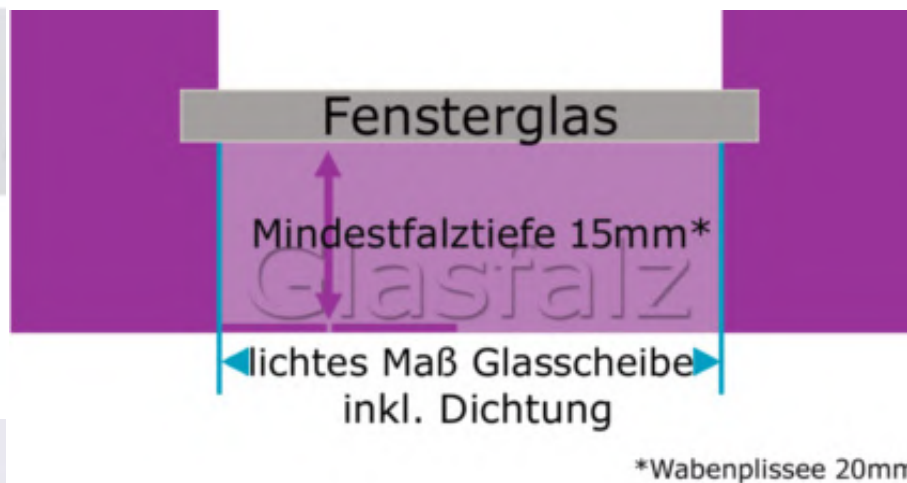

Richtig messen ganz einfach Maßarbeit

- Montage im Glasfalz
- Montage auf Glasleisten
- Montage auf Rahmen
- Montage Klemmträger

Glasfalzausführung GERADE

Bestellbreite

= Lichtes Breitenmaß abzgl. 3mm

Bestellhöhe

= Lichtes Höhenmaß abzgl. 5mm

Menge	Stoff-Nr.	Profilfarbe	Lichtes Maß Breite	Bestellbreite in cm	Lichtes Maß Höhe	Bestellhöhe in cm

Glasfalzausführung SCHRÄG

Bestellbreite

= Lichtes Breitenmaß abzgl. 1mm

Bestellhöhe

= Lichtes Höhenmaß

Menge	Stoff-Nr.	Profilfarbe	Lichtes Maß Breite	Bestellbreite in cm	Lichtes Maß Höhe	Bestellhöhe in cm

Glasfalzausführung **ABGERUNDET**

Bestellbreite

= Lichtes Breitenmaß abzgl. 3mm

Bestellhöhe

= Lichtes Höhenmaß

Menge	Stoff-Nr.	Profilfarbe	Lichtes Maß Breite	Bestellbreite in cm	Lichtes Maß Höhe	Bestellhöhe in cm

Glasfalznut Aussenkante

Bestellbreite

= Lichtes Breitenmaß von Aussenkante Falznut Glasleiste zu Aussenkante Falznut Glasleiste zzgl. 5mm