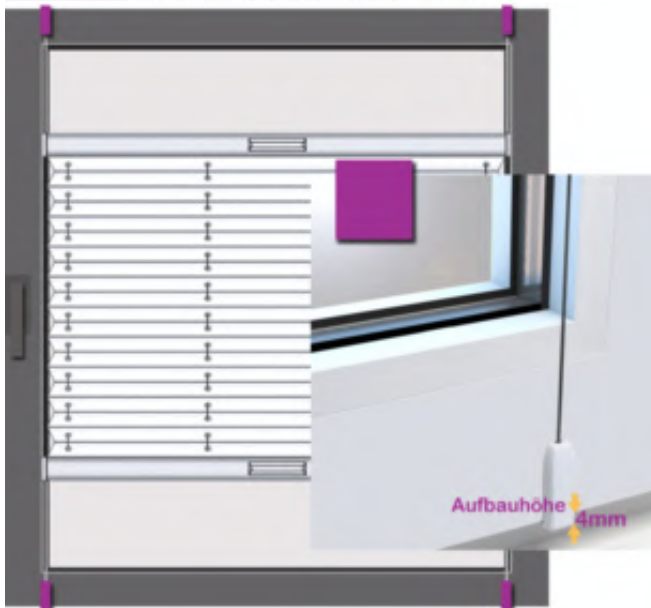

Bestellbreite

= Lichtes Breitenmaß Glasfalz

Flügelhöhe Aussenkante

Bestellhöhe

= Lichtes Höhenmaß von Oberkante *Fensterflügel*
zu Unterkante *Fensterflügel* abzgl. 56mm

Menge	Stoff-Nr.	Profilfarbe	Lichtes Maß Breite	Bestellbreite in cm	Flügelhöhe	Bestellhöhe in cm