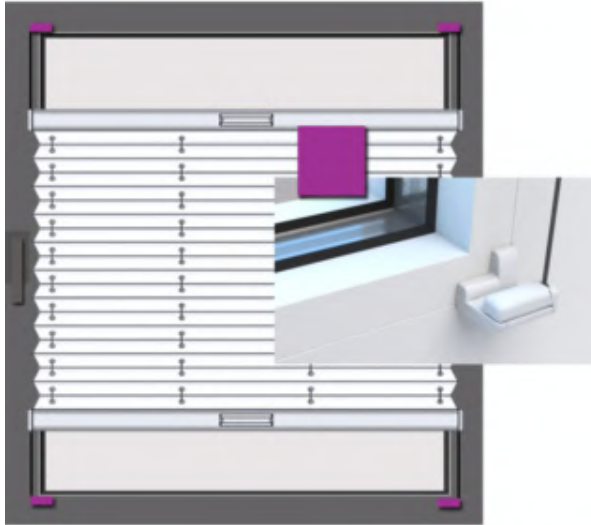

Richtig messen ganz einfach Maßarbeit

- Montage im Glasfalz
- Montage auf Glasleisten
- Montage auf Rahmen
- Montage Klemmträger

Glasfalzausführung GERADE

Bestellbreite

= Lichtes Breitenmaß abzgl. 3mm

Bestellhöhe

= Lichtes Höhenmaß abzgl. 5mm

Menge	Stoff-Nr.	Profilfarbe	Lichtes Maß Breite	Bestellbreite in cm	Lichtes Maß Höhe	Bestellhöhe in cm

Glasfalzausführung SCHRÄG

Bestellbreite

= Lichtes Breitenmaß abzgl. 1mm

Bestellhöhe

= Lichtes Höhenmaß

Menge	Stoff-Nr.	Profilfarbe	Lichtes Maß Breite	Bestellbreite in cm	Lichtes Maß Höhe	Bestellhöhe in cm

Glasfalzausführung **ABGERUNDET**

Bestellbreite

= Lichtes Breitenmaß abzgl. 3mm

Bestellhöhe

= Lichtes Höhenmaß

Menge	Stoff-Nr.	Profilfarbe	Lichtes Maß Breite	Bestellbreite in cm	Lichtes Maß Höhe	Bestellhöhe in cm

Glasfalznut Aussenkante

Bestellbreite

= Lichtes Breitenmaß von Aussenkante Falznut Glasleiste zu Aussenkante Falznut Glasleiste zzgl. 5mm