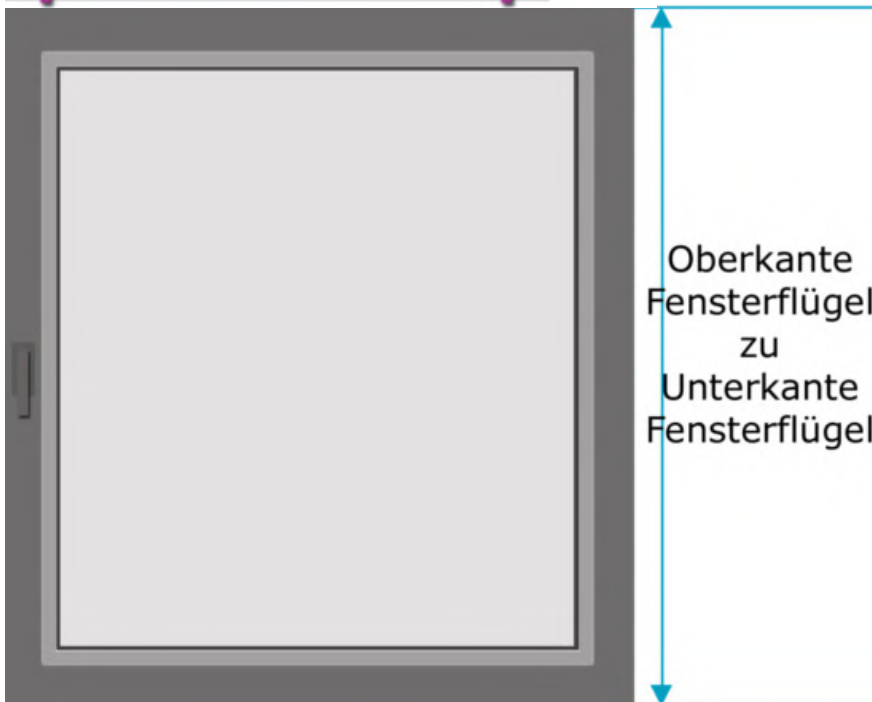

*Wabenplissee 13mm!