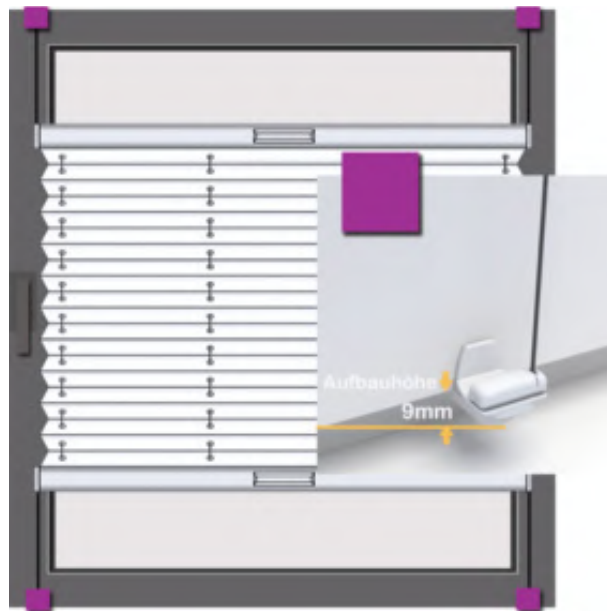

Bestellbreite

= Lichtes Breitenmaß Glasfalz

Flügelhöhe Aussenkante

Bestellhöhe

= Lichtes Höhenmaß von Oberkante *Fensterflügel*
zu Unterkante *Fensterflügel* abzgl. 56mm

Menge	Stoff-Nr.	Profilfarbe	Lichtes Maß Breite	Bestellbreite in cm	Flügelhöhe	Bestellhöhe in cm

Distanzplatte

*Wabenplissee 13mm!

Glasfalztiefe 10mm (13mm bei Wabenplissee)
= Montage mit 2 Stück Distanzplatten* pro Klemmträger
Max. Stärke Fensterflügel 20mm

Glasfalztiefe 12mm (15mm bei Wabenplissee)
= Montage mit 1 Stück Distanzplatten* pro Klemmträger
Max. Stärke Fensterflügel 23mm

Glasfalztiefe 15mm (18mm bei Wabenplissee)
= Montage ohne Distanzplatte
Max. Stärke Fensterflügel 25mm

Bestellbreite

= Lichtes Breitenmaß Glasfalz abzgl. 3mm

Flügelhöhe Aussenkante

Bestellhöhe

= Lichtes Höhenmaß von Oberkante *Fensterflügel*
zu Unterkante *Fensterflügel* abzgl. 56mm

Menge	Stoff-Nr.	Profilfarbe	Lichtes Maß Breite	Bestellbreite in cm	Flügelhöhe	Bestellhöhe in cm

Glasfalznut Aussenkante

Bestellbreite

= Lichtes Breitenmaß von Aussenkante Falznut Glasleiste
zu Aussenkante Falznut Glasleiste zzgl. 1cm
Beim Aufmaß auf vorstehende Beschläge achten (Fenstergriff)