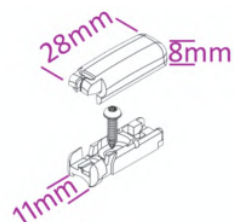

Richtig messen ganz einfach Maßarbeit

- Montage im Glasfalz
- Montage auf Glasleisten
- Montage auf Rahmen
- Montage Klemmträger

Glasfalzausführung GERADE

Bestellbreite

= Lichtes Breitenmaß abzgl. 3mm

Bestellhöhe

= Lichtes Höhenmaß abzgl. 5mm

Menge	Stoff-Nr.	Profilfarbe	Lichtes Maß Breite	Bestellbreite in cm	Lichtes Maß Höhe	Bestellhöhe in cm

Glasfalzausführung SCHRÄG

Bestellbreite

= Lichtes Breitenmaß abzgl. 1mm

Bestellhöhe

= Lichtes Höhenmaß

Menge	Stoff-Nr.	Profilfarbe	Lichtes Maß Breite	Bestellbreite in cm	Lichtes Maß Höhe	Bestellhöhe in cm

Glasfalzausführung **ABGERUNDET**

Bestellbreite

= Lichtes Breitenmaß abzgl. 3mm

Bestellhöhe