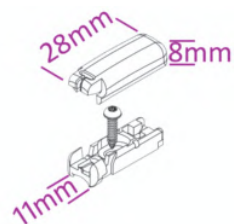

Richtig messen ganz einfach Maßarbeit

- Montage im Glasfalz
- Montage auf Glasleisten
- Montage auf Rahmen
- Montage Klemmträger

Glasfalzausführung GERADE

Bestellbreite

= Lichtes Breitenmaß abzgl. 3mm

Bestellhöhe

= Lichtes Höhenmaß abzgl. 5mm

Menge	Stoff-Nr.	Profilfarbe	Lichtes Maß Breite	Bestellbreite in cm	Lichtes Maß Höhe	Bestellhöhe in cm

Glasfalzausführung SCHRÄG

Bestellbreite

= Lichtes Breitenmaß abzgl. 1mm

Bestellhöhe

= Lichtes Höhenmaß

Menge	Stoff-Nr.	Profilfarbe	Lichtes Maß Breite	Bestellbreite in cm	Lichtes Maß Höhe	Bestellhöhe in cm

Glasfalzausführung **ABGERUNDET**

Bestellbreite

= Lichtes Breitenmaß abzgl. 3mm

Bestellhöhe