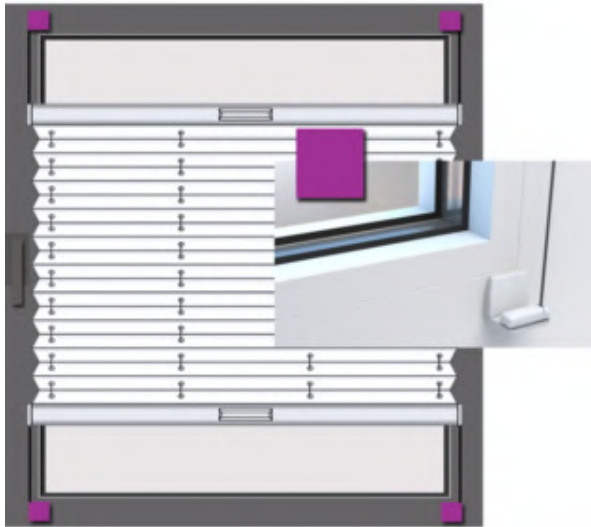

Richtig messen ganz einfach Maßarbeit

- Montage im Glasfalz
- Montage auf Glasleisten
- Montage auf Rahmen
- Montage Klemmträger

Glasfalzausführung GERADE

Bestellbreite

= Lichtes Breitenmaß abzgl. 3mm

Bestellhöhe

= Lichtes Höhenmaß

Menge	Stoff-Nr.	Profilfarbe	Lichtes Maß Breite	Bestellbreite in cm	Lichtes Maß Höhe	Bestellhöhe in cm

Glasfalzausführung **ABGERUNDET**

Bestellbreite

= Lichtes Breitenmaß abzgl. 3mm

Bestellhöhe

= Lichtes Höhenmaß

Menge	Stoff-Nr.	Profilfarbe	Lichtes Maß Breite	Bestellbreite in cm	Lichtes Maß Höhe	Bestellhöhe in cm

Glasfalznut Aussenkante

Bestellbreite

= Lichtes Breitenmaß von Aussenkante Falznut Glasleiste zu Aussenkante Falznut Glasleiste zzgl. 5mm

Bestellhöhe

= Lichtes Höhenmaß von Aussenkante Falznut Glasleiste zu Aussenkante Falznut Glasleiste abzgl. 8mm

Menge	Stoff-Nr.	Profilfarbe	Lichte Breite Falznut	Bestellbreite in cm	Lichte Höhe Falznut	Bestellhöhe in cm