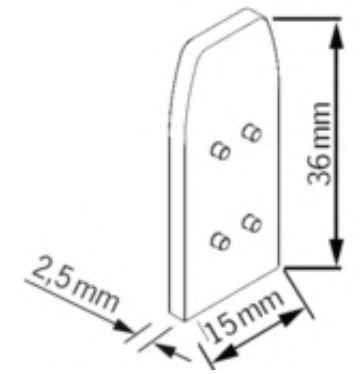

Glasfalz GERADE

Distanzplatte