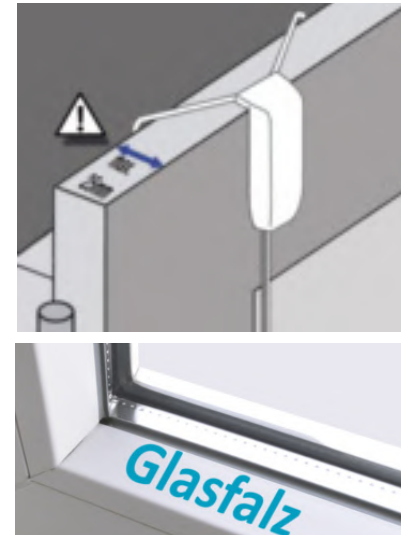

Glasfalz GERADE

Distanzplatte