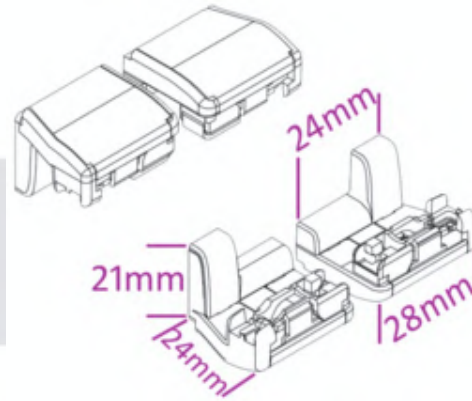

Richtig messen ganz einfach Maßarbeit

- Montage im Glasfalz
- Montage auf Glasleisten
- Montage auf Rahmen
- Montage Klemmträger

Glasfalzausführung GERADE

Bestellbreite

= Lichtes Breitenmaß abzgl. 3mm

Bestellhöhe

= Lichtes Höhenmaß abzgl. 5mm

Menge	Stoff-Nr.	Profilfarbe	Lichtes Maß Breite	Bestellbreite in cm	Lichtes Maß Höhe	Bestellhöhe in cm

Glasfalzausführung SCHRÄG

Bestellbreite

= Lichtes Breitenmaß abzgl. 1mm

Bestellhöhe

= Lichtes Höhenmaß

Menge	Stoff-Nr.	Profilfarbe	Lichtes Maß Breite	Bestellbreite in cm	Lichtes Maß Höhe	Bestellhöhe in cm

Glasfalzausführung **ABGERUNDET**

Bestellbreite

= Lichtes Breitenmaß abzgl. 3mm

Bestellhöhe

= Lichtes Höhenmaß

Menge	Stoff-Nr.	Profilfarbe	Lichtes Maß Breite	Bestellbreite in cm	Lichtes Maß Höhe	Bestellhöhe in cm

Glasfalznut Aussenkante

Bestellbreite

= Lichtes Breitenmaß von Aussenkante Falznut Glasleiste zu Aussenkante Falznut Glasleiste zzgl. 5mm