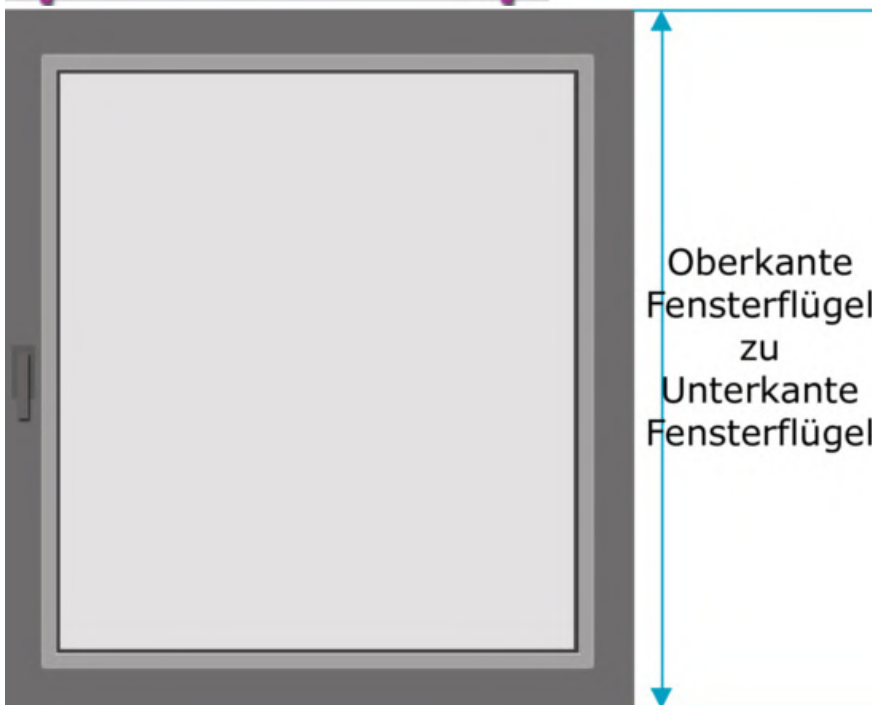

Glasfalz GERADE

Oberkante
Fensterflügel
zu
Unterkante
Fensterflügel

*Wabenplissee 13mm!