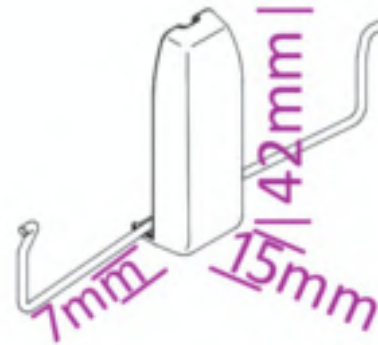

Glasfalztiefe 12mm (15mm bei Wabenplissee)
= Montage mit 1 Stück Distanzplatten* pro Klemmträger
Max. Stärke Fensterflügel 23mm

Glasfalztiefe 15mm (18mm bei Wabenplissee)
= Montage ohne Distanzplatte
Max. Stärke Fensterflügel 25mm

Bestellbreite

= Lichtes Breitenmaß Glasfalz

Flügelhöhe Aussenkante

Bestellhöhe

= Lichtes Höhenmaß von Oberkante *Fensterflügel*
zu Unterkante *Fensterflügel* abzgl. 56mm

Menge	Stoff-Nr.	Profilfarbe	Lichtes Maß Breite	Bestellbreite in cm	Flügelhöhe	Bestellhöhe in cm

Distanzplatte

*Wabenplissee 13mm!

Glasfalztiefe 10mm (13mm bei Wabenplissee)
= Montage mit 2 Stück Distanzplatten* pro Klemmträger
Max. Stärke Fensterflügel 20mm

Glasfalztiefe 12mm (15mm bei Wabenplissee)
= Montage mit 1 Stück Distanzplatten* pro Klemmträger
Max. Stärke Fensterflügel 23mm

Glasfalztiefe 15mm (18mm bei Wabenplissee)
= Montage ohne Distanzplatte
Max. Stärke Fensterflügel 25mm

Bestellbreite

= Lichtes Breitenmaß Glasfalz abzgl. 3mm

Flügelhöhe Aussenkante

Bestellhöhe

= Lichtes Höhenmaß von Oberkante *Fensterflügel*
zu Unterkante *Fensterflügel* abzgl. 56mm