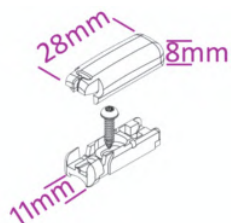

Richtig messen ganz einfach Maßarbeit

- Montage im Glasfalz
- Montage auf Glasleisten
- Montage auf Rahmen
- Montage Klemmträger

Glasfalzausführung GERADE

Bestellbreite

= Lichtes Breitenmaß abzgl. 3mm

Bestellhöhe

= Lichtes Höhenmaß abzgl. 5mm

Menge	Stoff-Nr.	Profilfarbe	Lichtes Maß Breite	Bestellbreite in cm	Lichtes Maß Höhe	Bestellhöhe in cm

Glasfalzausführung SCHRÄG

Bestellbreite

= Lichtes Breitenmaß abzgl. 1mm

Bestellhöhe

= Lichtes Höhenmaß

Menge	Stoff-Nr.	Profilfarbe	Lichtes Maß Breite	Bestellbreite in cm	Lichtes Maß Höhe	Bestellhöhe in cm

Glasfalzausführung **ABGERUNDET**

Bestellbreite

= Lichtes Breitenmaß abzgl. 3mm

Bestellhöhe