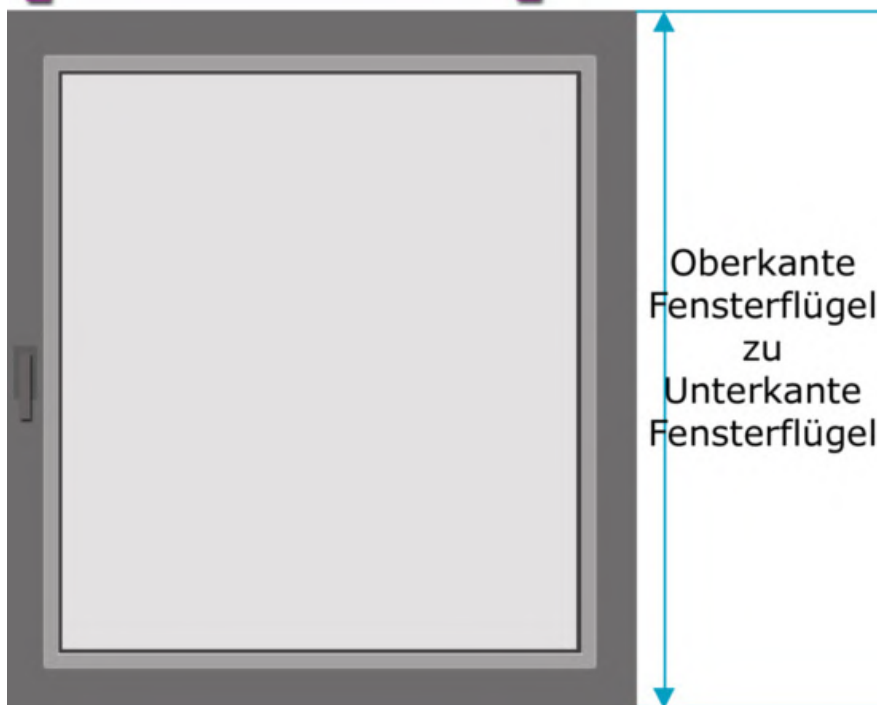

Glasfalztiefe 15mm (18mm bei Wabenplissee)
= Montage ohne Distanzplatte
Max. Stärke Fensterflügel 25mm

Bestellbreite

= Lichtes Breitenmaß Glasfalz abzgl. 3mm

Flügelhöhe Aussenkante

Bestellhöhe

= Lichtes Höhenmaß von Oberkante *Fensterflügel*
zu Unterkante *Fensterflügel* abzgl. 56mm

Menge	Stoff-Nr.	Profilfarbe	Lichtes Maß Breite	Bestellbreite in cm	Flügelhöhe	Bestellhöhe in cm

Glasfalznut Aussenkante

Bestellbreite

= Lichtes Breitenmaß von Aussenkante Falznut Glasleiste
zu Aussenkante Falznut Glasleiste zzgl. 1cm
Beim Aufmaß auf vorstehende Beschläge achten (Fenstergriff)