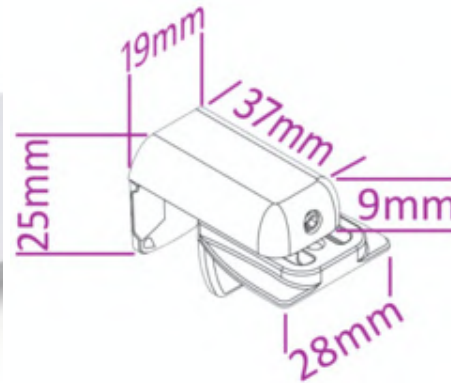

Bestellbreite

= Lichtes Breitenmaß Glasfalz

Flügelhöhe Aussenkante

Bestellhöhe

= Lichtes Höhenmaß von Oberkante *Fensterflügel*
zu Unterkante *Fensterflügel* abzgl. 56mm

Menge	Stoff-Nr.	Profilfarbe	Lichtes Maß Breite	Bestellbreite in cm	Flügelhöhe	Bestellhöhe in cm

Distanzplatte

*Wabenplissee 13mm!

Glasfalztiefe 10mm (13mm bei Wabenplissee)
= Montage mit 2 Stück Distanzplatten* pro Klemmträger
Max. Stärke Fensterflügel 20mm

Glasfalztiefe 12mm (15mm bei Wabenplissee)
= Montage mit 1 Stück Distanzplatten* pro Klemmträger
Max. Stärke Fensterflügel 23mm

Glasfalztiefe 15mm (18mm bei Wabenplissee)
= Montage ohne Distanzplatte
Max. Stärke Fensterflügel 25mm

Bestellbreite

= Lichtes Breitenmaß Glasfalz abzgl. 3mm

Flügelhöhe Aussenkante

Bestellhöhe

= Lichtes Höhenmaß von Oberkante *Fensterflügel*
zu Unterkante *Fensterflügel* abzgl. 56mm

Menge	Stoff-Nr.	Profilfarbe	Lichtes Maß Breite	Bestellbreite in cm	Flügelhöhe	Bestellhöhe in cm

Glasfalznut Aussenkante

Bestellbreite

= Lichtes Breitenmaß von Aussenkante Falznut Glasleiste
zu Aussenkante Falznut Glasleiste zzgl. 1cm
Beim Aufmaß auf vorstehende Beschläge achten (Fenstergriff)