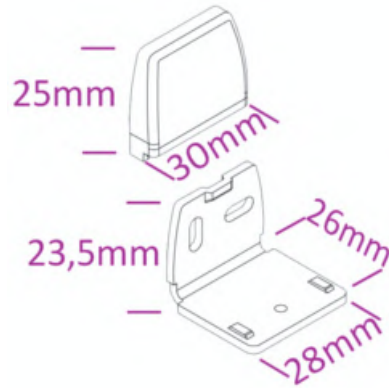

Richtig messen ganz einfach Maßarbeit

- Montage im Glasfalz
- Montage auf Glasleisten
- Montage auf Rahmen
- Montage Klemmträger

Glasfalzausführung GERADE

Bestellbreite

= Lichtes Breitenmaß abzgl. 3mm

Bestellhöhe

= Lichtes Höhenmaß

Menge	Stoff-Nr.	Profilfarbe	Lichtes Maß Breite	Bestellbreite in cm	Lichtes Maß Höhe	Bestellhöhe in cm

Glasfalzausführung **ABGERUNDET**

Bestellbreite

= Lichtes Breitenmaß abzgl. 3mm

Bestellhöhe

= Lichtes Höhenmaß

Menge	Stoff-Nr.	Profilfarbe	Lichtes Maß Breite	Bestellbreite in cm	Lichtes Maß Höhe	Bestellhöhe in cm

Glasfalznut Aussenkante

Bestellbreite

= Lichtes Breitenmaß von Aussenkante Falznut Glasleiste zu Aussenkante Falznut Glasleiste zzgl. 5mm

Bestellhöhe

= Lichtes Höhenmaß von Aussenkante Falznut Glasleiste zu Aussenkante Falznut Glasleiste abzgl. 8mm

Menge	Stoff-Nr.	Profilfarbe	Lichte Breite Falznut	Bestellbreite in cm	Lichte Höhe Falznut	Bestellhöhe in cm