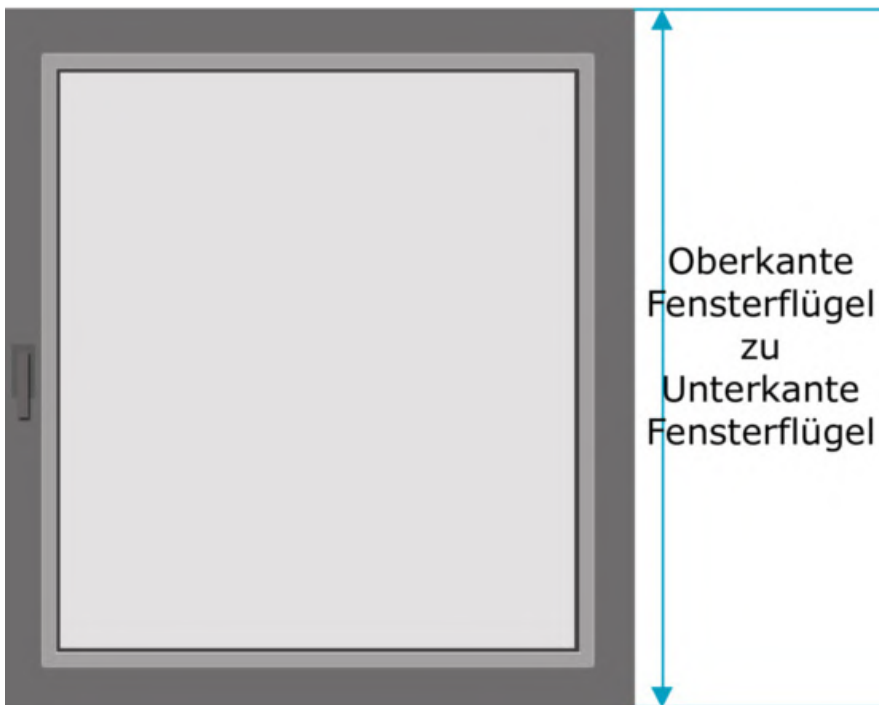

Richtig messen ganz einfach Maßarbeit

- Montage im Glasfalz
- Montage auf Glasleisten
- Montage auf Rahmen
- Montage Klemmträger

Glasfalzausführung GERADE

Bestellbreite

= Lichtes Breitenmaß abzgl. 3mm

Bestellhöhe

= Lichtes Höhenmaß

Menge	Stoff-Nr.	Profilfarbe	Lichtes Maß Breite	Bestellbreite in cm	Lichtes Maß Höhe	Bestellhöhe in cm

Glasfalzausführung **ABGERUNDET**

Bestellbreite

= Lichtes Breitenmaß abzgl. 3mm

Bestellhöhe

= Lichtes Höhenmaß

Menge	Stoff-Nr.	Profilfarbe	Lichtes Maß Breite	Bestellbreite in cm	Lichtes Maß Höhe	Bestellhöhe in cm

Glasfalznut Aussenkante

Bestellbreite

= Lichtes Breitenmaß von Aussenkante Falznut Glasleiste zu Aussenkante Falznut Glasleiste zzgl. 5mm

Bestellhöhe

= Lichtes Höhenmaß von Aussenkante Falznut Glasleiste zu Aussenkante Falznut Glasleiste abzgl. 8mm

Menge	Stoff-Nr.	Profilfarbe	Lichte Breite Falznut	Bestellbreite in cm	Lichte Höhe Falznut	Bestellhöhe in cm