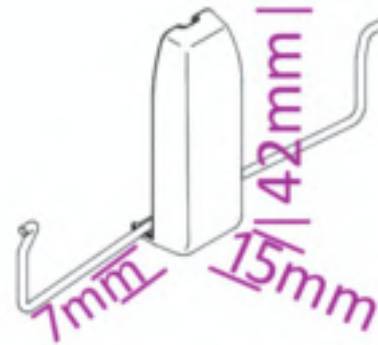

Glasfalztiefe 12mm (15mm bei Wabenplissee)
= Montage mit 1 Stück Distanzplatten* pro Klemmträger
Max. Stärke Fensterflügel 23mm

Glasfalztiefe 15mm (18mm bei Wabenplissee)
= Montage ohne Distanzplatte
Max. Stärke Fensterflügel 25mm

Bestellbreite

= Lichtes Breitenmaß Glasfalz abzgl. 3mm

Flügelhöhe Aussenkante

Bestellhöhe

= Lichtes Höhenmaß von Oberkante *Fensterflügel*
zu Unterkante *Fensterflügel* abzgl. 56mm

Menge	Stoff-Nr.	Profilfarbe	Lichtes Maß Breite	Bestellbreite in cm	Flügelhöhe	Bestellhöhe in cm

Distanzplatte

Oberkante
Fensterflügel
zu
Unterkante
Fensterflügel

*Wabenplissee 13mm!

Glasfalztiefe 10mm (13mm bei Wabenplissee)
= Montage mit 2 Stück Distanzplatten* pro Klemmträger
Max. Stärke Fensterflügel 20mm