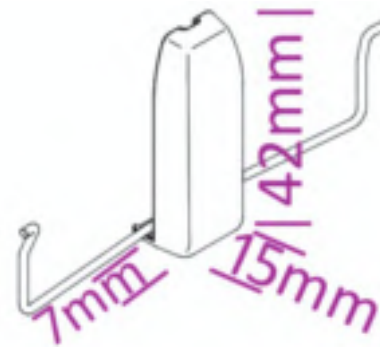

Glasfalz GERADE

Distanzplatte