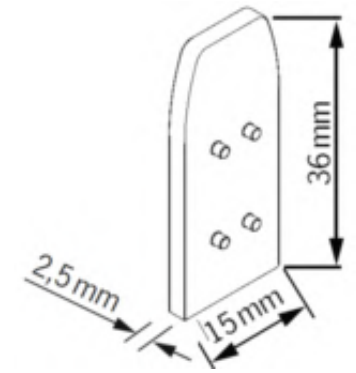

Bestellbreite

= Lichtes Breitenmaß Glasfalz abzgl. 3mm

Flügelhöhe Aussenkante

Bestellhöhe

= Lichtes Höhenmaß von Oberkante *Fensterflügel*
zu Unterkante *Fensterflügel* abzgl. 56mm

Menge	Stoff-Nr.	Profilfarbe	Lichtes Maß Breite	Bestellbreite in cm	Flügelhöhe	Bestellhöhe in cm

Glasfalztiefe 12mm (15mm bei Wabenplissee)
= Montage mit 1 Stück Distanzplatten* pro Klemmträger
Max. Stärke Fensterflügel 23mm

Glasfalztiefe 15mm (18mm bei Wabenplissee)
= Montage ohne Distanzplatte
Max. Stärke Fensterflügel 25mm

Bestellbreite

= Lichtes Breitenmaß Glasfalz

Flügelhöhe Aussenkante

Bestellhöhe

= Lichtes Höhenmaß von Oberkante *Fensterflügel*
zu Unterkante *Fensterflügel* abzgl. 56mm

Menge	Stoff-Nr.	Profilfarbe	Lichtes Maß Breite	Bestellbreite in cm	Flügelhöhe	Bestellhöhe in cm

Distanzplatte

*Wabenplissee 13mm!

Glasfalztiefe 10mm (13mm bei Wabenplissee)
= Montage mit 2 Stück Distanzplatten* pro Klemmträger
Max. Stärke Fensterflügel 20mm

Glasfalztiefe 12mm (15mm bei Wabenplissee)
= Montage mit 1 Stück Distanzplatten* pro Klemmträger
Max. Stärke Fensterflügel 23mm