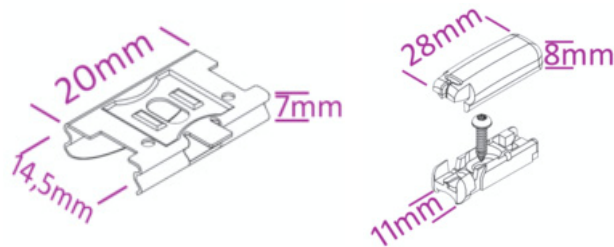

Richtig messen ganz einfach **Maßarbeit**

Montage im Glasfalz
Montage auf Rahmen
Montage Klemmträger

Bestellbreite

= Lichtes Breitenmaß abzgl. 3mm

Bestellhöhe

= Lichtes Höhenmaß abzgl. 5mm

*Wabenplissee 20mm

Menge	Stoff-Nr.	Profilfarbe	Lichtes Maß Breite	Bestellbreite in cm	Lichtes Maß Höhe	Bestellhöhe in cm

Bestellbreite

= Lichtes Breitenmaß abzgl. 1mm

Bestellhöhe

= Lichtes Höhenmaß

*Wabenplissee 20mm

Menge	Stoff-Nr.	Profilfarbe	Lichtes Maß Breite	Bestellbreite in cm	Lichtes Maß Höhe	Bestellhöhe in cm

Aufmaßblatt Modell VS1 - Montage im Glasfalz verschraubt
Glasfalz ABGERUNDET

Bestellbreite

= Lichtes Breitenmaß abzgl. 3mm

Bestellhöhe

= Lichtes Höhenmaß

*Wabenplissee 20mm

Menge	Stoff-Nr.	Profilfarbe	Lichtes Maß Breite	Bestellbreite in cm	Lichtes Maß Höhe	Bestellhöhe in cm