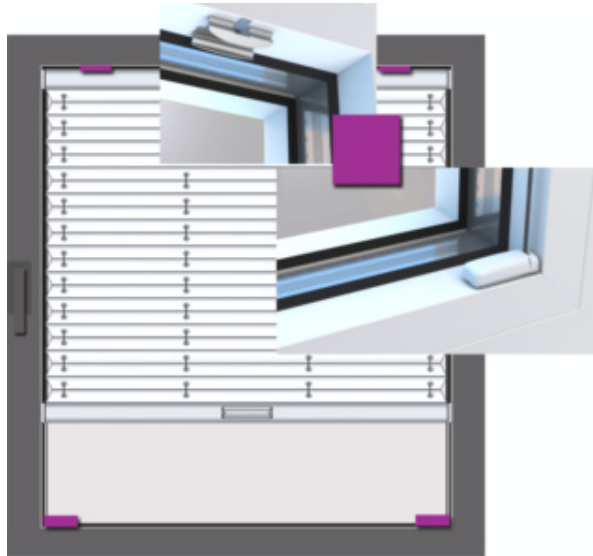

Richtig messen ganz einfach **Maßarbeit**

Montage im Glasfalz
Montage auf Rahmen
Montage Klemmträger

Bestellbreite

= Lichtes Breitenmaß abzgl. 3mm

Bestellhöhe

= Lichtes Höhenmaß abzgl. 5mm

*Wabenplissee 20mm

Menge	Stoff-Nr.	Profilfarbe	Lichtes Maß Breite	Bestellbreite in cm	Lichtes Maß Höhe	Bestellhöhe in cm

Bestellbreite

= Lichtes Breitenmaß abzgl. 1mm

Bestellhöhe

= Lichtes Höhenmaß

*Wabenplissee 20mm

Menge	Stoff-Nr.	Profilfarbe	Lichtes Maß Breite	Bestellbreite in cm	Lichtes Maß Höhe	Bestellhöhe in cm

Aufmaßblatt Modell VS1 - Montage im Glasfalz verschraubt
Glasfalz ABGERUNDET

Bestellbreite

= Lichtes Breitenmaß abzgl. 3mm

Bestellhöhe

= Lichtes Höhenmaß

*Wabenplissee 20mm

Menge	Stoff-Nr.	Profilfarbe	Lichtes Maß Breite	Bestellbreite in cm	Lichtes Maß Höhe	Bestellhöhe in cm