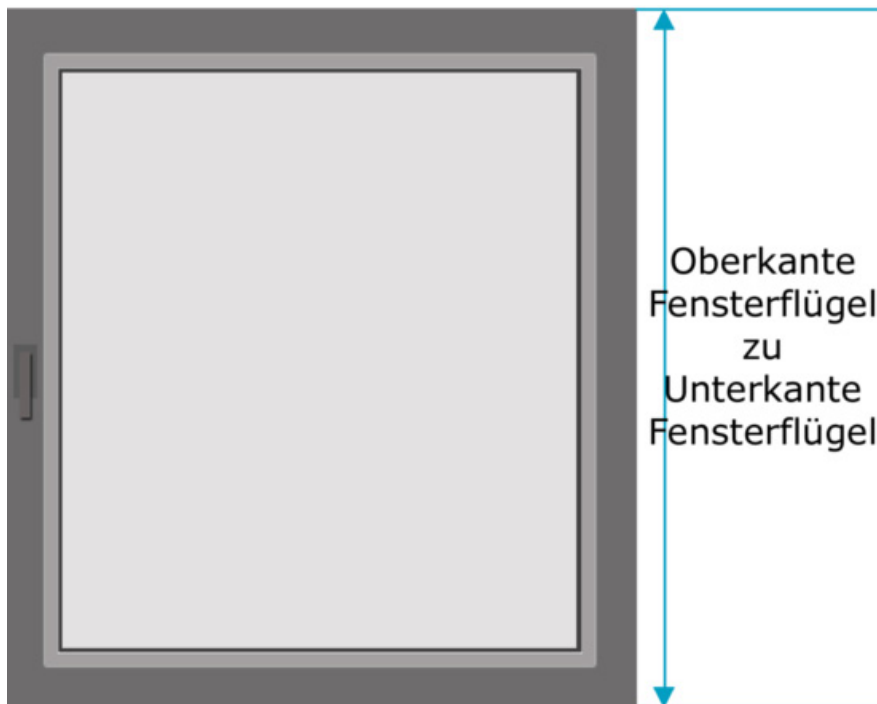

Menge	Stoff-Nr.	Profilfarbe	Lichtes Maß Breite	Bestellbreite in cm	Lichtes Maß Höhe	Bestellhöhe in cm

Bestellbreite

= Lichtes Breitenmaß abzgl. 1mm

Bestellhöhe

= Lichtes Höhenmaß

*Wabenplissee 20mm

Menge	Stoff-Nr.	Profilfarbe	Lichtes Maß Breite	Bestellbreite in cm	Lichtes Maß Höhe	Bestellhöhe in cm

Aufmaßblatt Modell VS1 - Montage im Glasfalz verschraubt
Glasfalz ABGERUNDET

Bestellbreite

= Lichtes Breitenmaß abzgl. 3mm

Bestellhöhe

= Lichtes Höhenmaß

*Wabenplissee 20mm

Menge	Stoff-Nr.	Profilfarbe	Lichtes Maß Breite	Bestellbreite in cm	Lichtes Maß Höhe	Bestellhöhe in cm

Oberkante
Fensterflügel
zu
Unterkante
Fensterflügel

Aussenkante Falznut
zu Aussenkante Falznut
Glasleisten frontseitig

Glasfalznut Aussenkante

Bestellbreite

= Lichtes Breitenmaß von Aussenkante Falznut Glasleiste zu Aussenkante Falznut Glasleiste zzgl. 1cm
Beim Aufmaß auf vorstehende Beschläge achten (Fenstergriff)