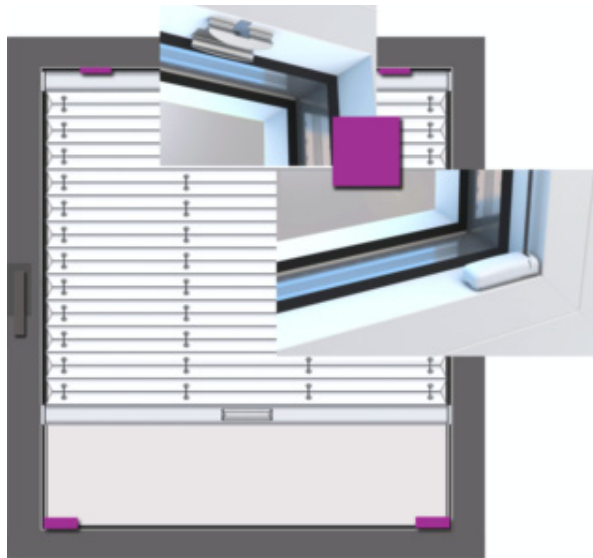

Richtig messen ganz einfach **Maßarbeit**

Montage im Glasfalz
Montage auf Rahmen
Montage Klemmträger

Bestellbreite

= Lichtes Breitenmaß abzgl. 3mm

Bestellhöhe

= Lichtes Höhenmaß abzgl. 5mm

*Wabenplissee 20mm

Menge	Stoff-Nr.	Profilfarbe	Lichtes Maß Breite	Bestellbreite in cm	Lichtes Maß Höhe	Bestellhöhe in cm

Bestellbreite

= Lichtes Breitenmaß abzgl. 1mm

Bestellhöhe

= Lichtes Höhenmaß

*Wabenplissee 20mm

Menge	Stoff-Nr.	Profilfarbe	Lichtes Maß Breite	Bestellbreite in cm	Lichtes Maß Höhe	Bestellhöhe in cm

Aufmaßblatt Modell VS1 - Montage im Glasfalz verschraubt
Glasfalz ABGERUNDET

Bestellbreite

= Lichtes Breitenmaß abzgl. 3mm

Bestellhöhe

= Lichtes Höhenmaß

*Wabenplissee 20mm

Menge	Stoff-Nr.	Profilfarbe	Lichtes Maß Breite	Bestellbreite in cm	Lichtes Maß Höhe	Bestellhöhe in cm