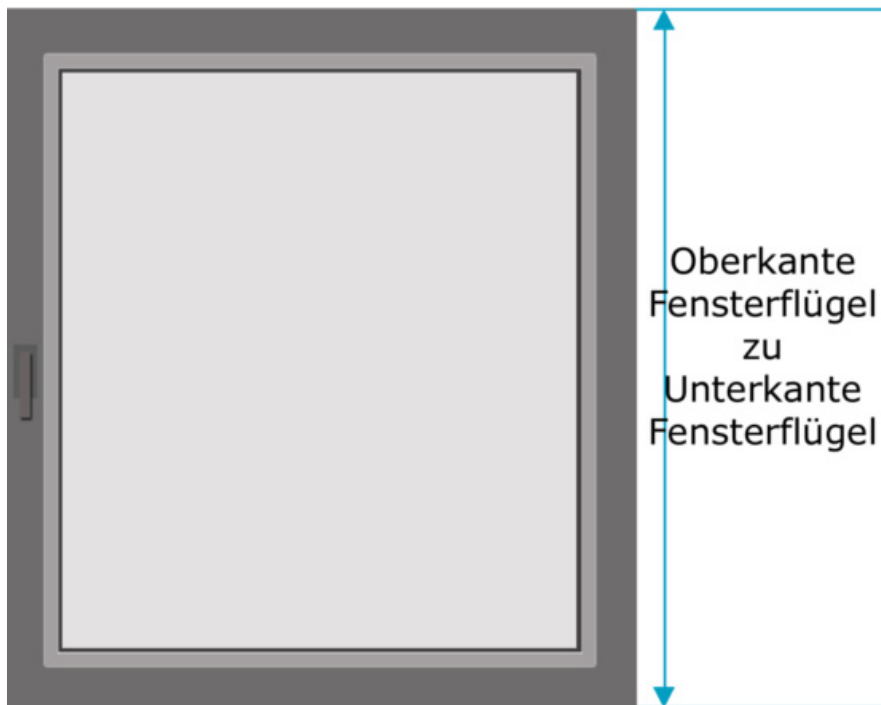

Aufmaßblatt Modell VS1 - Montage auf Fensterrahmen mit Klemmträger ohne zu bohren