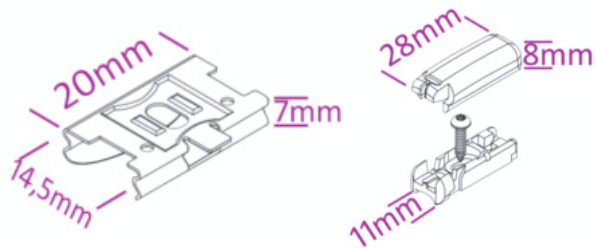

Richtig messen ganz einfach **Maßarbeit**

Montage im Glasfalz
Montage auf Rahmen
Montage Klemmträger

Bestellbreite

= Lichtes Breitenmaß abzgl. 3mm

Bestellhöhe

= Lichtes Höhenmaß abzgl. 5mm

*Wabenplissee 20mm

Menge	Stoff-Nr.	Profilfarbe	Lichtes Maß Breite	Bestellbreite in cm	Lichtes Maß Höhe	Bestellhöhe in cm

Bestellbreite

= Lichtes Breitenmaß abzgl. 1mm

Bestellhöhe

= Lichtes Höhenmaß

*Wabenplissee 20mm

Menge	Stoff-Nr.	Profilfarbe	Lichtes Maß Breite	Bestellbreite in cm	Lichtes Maß Höhe	Bestellhöhe in cm

Aufmaßblatt Modell VS1 - Montage im Glasfalz verschraubt
Glasfalz ABGERUNDET

Bestellbreite

= Lichtes Breitenmaß abzgl. 3mm

Bestellhöhe

= Lichtes Höhenmaß

*Wabenplissee 20mm

Menge	Stoff-Nr.	Profilfarbe	Lichtes Maß Breite	Bestellbreite in cm	Lichtes Maß Höhe	Bestellhöhe in cm