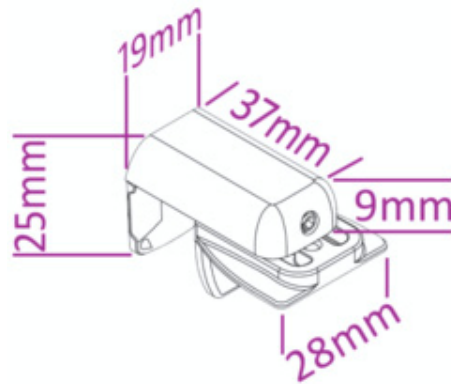

Aufmaßblatt Modell VS1 - Montage auf Fensterrahmen mit Klemmträger ohne zu bohren