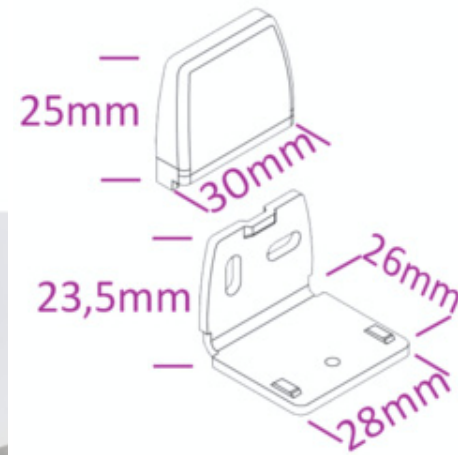

Richtig messen ganz einfach **Maßarbeit**

Montage im Glasfalz
Montage auf Rahmen
Montage Klemmträger

Bestellbreite

= Lichtes Breitenmaß abzgl. 3mm

Bestellhöhe

= Lichtes Höhenmaß abzgl. 5mm

*Wabenplissee 20mm

Menge	Stoff-Nr.	Profilfarbe	Lichtes Maß Breite	Bestellbreite in cm	Lichtes Maß Höhe	Bestellhöhe in cm

Bestellbreite

= Lichtes Breitenmaß abzgl. 1mm

Bestellhöhe

= Lichtes Höhenmaß

*Wabenplissee 20mm

Menge	Stoff-Nr.	Profilfarbe	Lichtes Maß Breite	Bestellbreite in cm	Lichtes Maß Höhe	Bestellhöhe in cm

Aufmaßblatt Modell VS1 - Montage im Glasfalz verschraubt
Glasfalz ABGERUNDET

Bestellbreite

= Lichtes Breitenmaß abzgl. 3mm

Bestellhöhe

= Lichtes Höhenmaß

*Wabenplissee 20mm

Menge	Stoff-Nr.	Profilfarbe	Lichtes Maß Breite	Bestellbreite in cm	Lichtes Maß Höhe	Bestellhöhe in cm

Oberkante
Fensterflügel
zu
Unterkante
Fensterflügel

Aussenkante Falznut
zu Aussenkante Falznut
Glasleisten frontseitig

Glasfalznut Aussenkante

Bestellbreite

= Lichtes Breitenmaß von Aussenkante Falznut Glasleiste zu Aussenkante Falznut Glasleiste zzgl. 1cm
Beim Aufmaß auf vorstehende Beschläge achten (Fenstergriff)