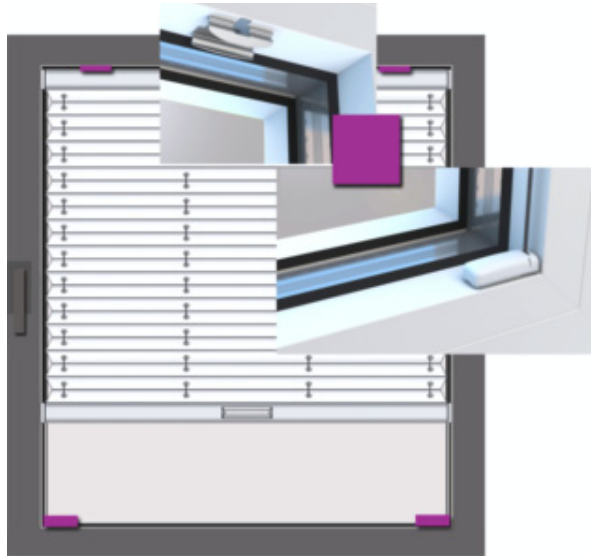

Richtig messen ganz einfach **Maßarbeit**

Montage im Glasfalz
Montage auf Rahmen
Montage Klemmträger

Bestellbreite

= Lichtes Breitenmaß abzgl. 3mm

Bestellhöhe

= Lichtes Höhenmaß abzgl. 5mm

*Wabenplissee 20mm

Menge	Stoff-Nr.	Profilfarbe	Lichtes Maß Breite	Bestellbreite in cm	Lichtes Maß Höhe	Bestellhöhe in cm

Bestellbreite

= Lichtes Breitenmaß abzgl. 1mm

Bestellhöhe

= Lichtes Höhenmaß

*Wabenplissee 20mm

Menge	Stoff-Nr.	Profilfarbe	Lichtes Maß Breite	Bestellbreite in cm	Lichtes Maß Höhe	Bestellhöhe in cm

Aufmaßblatt Modell VS1 - Montage im Glasfalz verschraubt
Glasfalz ABGERUNDET

Bestellbreite

= Lichtes Breitenmaß abzgl. 3mm

Bestellhöhe

= Lichtes Höhenmaß

*Wabenplissee 20mm

Menge	Stoff-Nr.	Profilfarbe	Lichtes Maß Breite	Bestellbreite in cm	Lichtes Maß Höhe	Bestellhöhe in cm