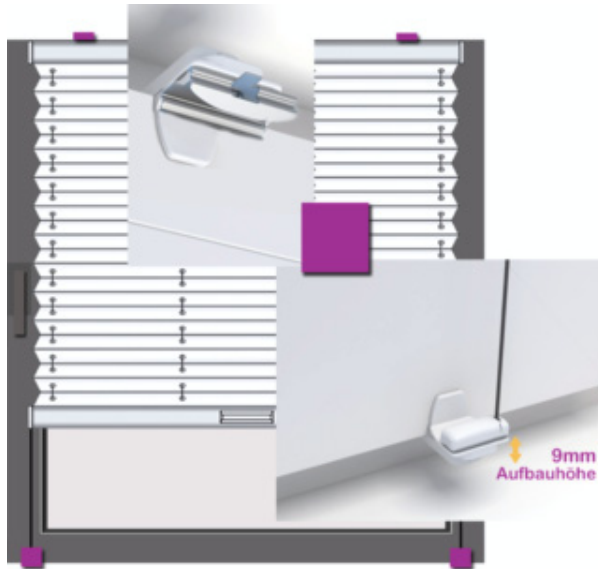

Aufmaßblatt Modell VS1 - Montage auf Fensterrahmen mit Klemmträger ohne zu bohren