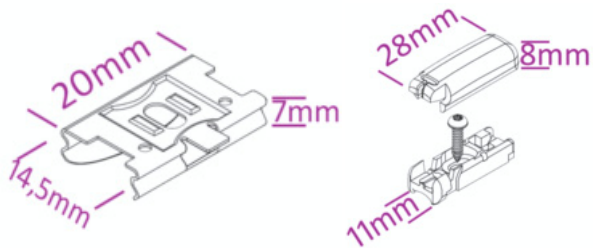

Richtig messen ganz einfach **Maßarbeit**

Montage im Glasfalz
Montage auf Rahmen
Montage Klemmträger

Bestellbreite

= Lichtes Breitenmaß abzgl. 3mm

Bestellhöhe

= Lichtes Höhenmaß abzgl. 5mm

*Wabenplissee 20mm

Menge	Stoff-Nr.	Profilfarbe	Lichtes Maß Breite	Bestellbreite in cm	Lichtes Maß Höhe	Bestellhöhe in cm

Bestellbreite

= Lichtes Breitenmaß abzgl. 1mm

Bestellhöhe

= Lichtes Höhenmaß

*Wabenplissee 20mm

Menge	Stoff-Nr.	Profilfarbe	Lichtes Maß Breite	Bestellbreite in cm	Lichtes Maß Höhe	Bestellhöhe in cm

Aufmaßblatt Modell VS1 - Montage im Glasfalz verschraubt
Glasfalz ABGERUNDET

Bestellbreite

= Lichtes Breitenmaß abzgl. 3mm

Bestellhöhe

= Lichtes Höhenmaß

*Wabenplissee 20mm

Menge	Stoff-Nr.	Profilfarbe	Lichtes Maß Breite	Bestellbreite in cm	Lichtes Maß Höhe	Bestellhöhe in cm

Oberkante
Fensterflügel
zu
Unterkante
Fensterflügel

Aussenkante Falznut
zu Aussenkante Falznut
Glasleisten frontseitig

Glasfalznut Aussenkante

Bestellbreite

= Lichtes Breitenmaß von Aussenkante Falznut Glasleiste zu Aussenkante Falznut Glasleiste zzgl. 1cm
Beim Aufmaß auf vorstehende Beschläge achten (Fenstergriff)