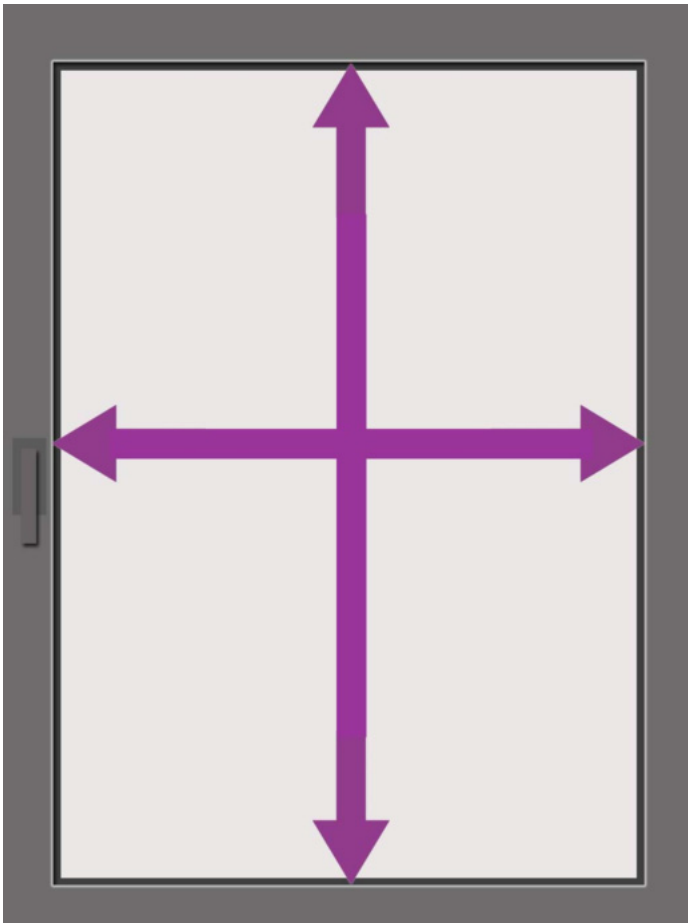

Richtig messen ganz einfach **Maßarbeit**

Montage im Glasfalz
Montage auf Rahmen
Montage Klemmträger

Bestellbreite

= Lichtes Breitenmaß abzgl. 3mm

Bestellhöhe

= Lichtes Höhenmaß abzgl. 5mm

*Wabenplissee 20mm

Menge	Stoff-Nr.	Profilfarbe	Lichtes Maß Breite	Bestellbreite in cm	Lichtes Maß Höhe	Bestellhöhe in cm

Bestellbreite

= Lichtes Breitenmaß abzgl. 1mm

Bestellhöhe

= Lichtes Höhenmaß

*Wabenplissee 20mm

Menge	Stoff-Nr.	Profilfarbe	Lichtes Maß Breite	Bestellbreite in cm	Lichtes Maß Höhe	Bestellhöhe in cm

Aufmaßblatt Modell VS1 - Montage im Glasfalz verschraubt
Glasfalz ABGERUNDET

Bestellbreite

= Lichtes Breitenmaß abzgl. 3mm

Bestellhöhe

= Lichtes Höhenmaß

*Wabenplissee 20mm

Menge	Stoff-Nr.	Profilfarbe	Lichtes Maß Breite	Bestellbreite in cm	Lichtes Maß Höhe	Bestellhöhe in cm

Oberkante
Fensterflügel
zu
Unterkante
Fensterflügel

Aussenkante Falznut
zu Aussenkante Falznut
Glasleisten frontseitig

Glasfalznut Aussenkante

Bestellbreite

= Lichtes Breitenmaß von Aussenkante Falznut Glasleiste zu Aussenkante Falznut Glasleiste zzgl. 1cm
Beim Aufmaß auf vorstehende Beschläge achten (Fenstergriff)