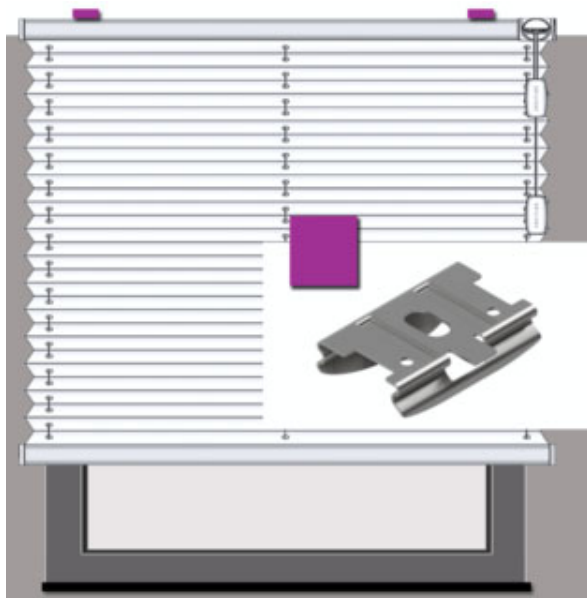

Richtig messen ganz einfach
Maßarbeit

Montage F1

an die Decke
an die Wand

Bestellbreite

= Lichtes Breitenmaß empfohlen zzgl. 15cm

Bestellhöhe

= Lichtes Höhenmaß zzgl. 4cm*
bei bodenlangen Anlagen oder bis auf Fensterbank abzgl. 2cm*

Menge	Stoff-Nr.	Profilfarbe	Lichte Fensterlaibung	Bestellbreite in cm	Lichtes Maß Höhe	Bestellhöhe in cm

Bestellbreite

= Lichtes Breitenmaß empfohlen zzgl. 15cm

Bestellhöhe

= Lichtes Höhenmaß zzgl. oben 10cm + unten ca. 4cm*
bei bodenlangen Anlagen oder bis auf Fensterbank abzgl. 2cm*