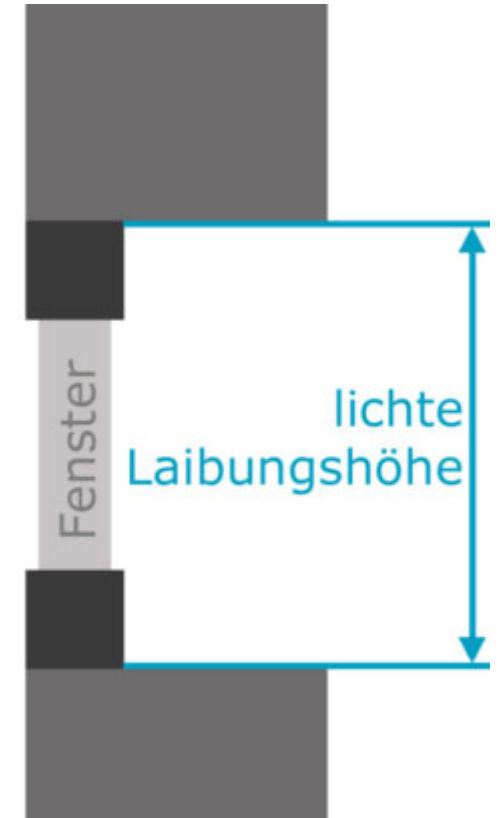

Richtig messen ganz einfach
Maßarbeit

Montage F1

an die Decke
an die Wand

Bestellbreite

= Lichtes Breitenmaß empfohlen zzgl. 15cm

Bestellhöhe

= Lichtes Höhenmaß zzgl. 4cm*
bei bodenlangen Anlagen oder bis auf Fensterbank abzgl. 2cm*

Menge	Stoff-Nr.	Profilfarbe	Lichte Fensterlaibung	Bestellbreite in cm	Lichtes Maß Höhe	Bestellhöhe in cm

Bestellbreite

= Lichtes Breitenmaß empfohlen zzgl. 15cm

Bestellhöhe

= Lichtes Höhenmaß zzgl. oben 10cm + unten ca. 4cm*
bei bodenlangen Anlagen oder bis auf Fensterbank abzgl. 2cm*

Menge	Stoff-Nr.	Profilfarbe	Lichte Fensterlaibung	Bestellbreite in cm	Lichtes Maß Höhe	Bestellhöhe in cm