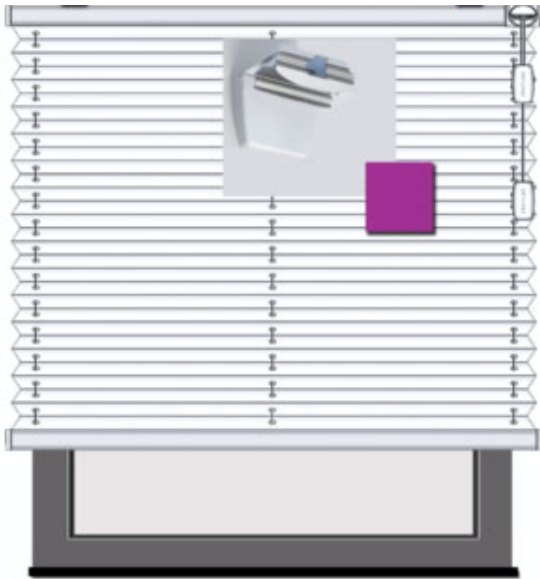

Richtig messen ganz einfach
Maßarbeit

Montage F1

an die Decke
an die Wand

Bestellbreite

= Lichtes Breitenmaß empfohlen zzgl. 15cm

Bestellhöhe

= Lichtes Höhenmaß zzgl. 4cm*
bei bodenlangen Anlagen oder bis auf Fensterbank abzgl. 2cm*

Menge	Stoff-Nr.	Profilfarbe	Lichte Fensterlaibung	Bestellbreite in cm	Lichtes Maß Höhe	Bestellhöhe in cm

Bestellbreite

= Lichtes Breitenmaß empfohlen zzgl. 15cm

Bestellhöhe

= Lichtes Höhenmaß zzgl. oben 10cm + unten ca. 4cm*
bei bodenlangen Anlagen oder bis auf Fensterbank abzgl. 2cm*