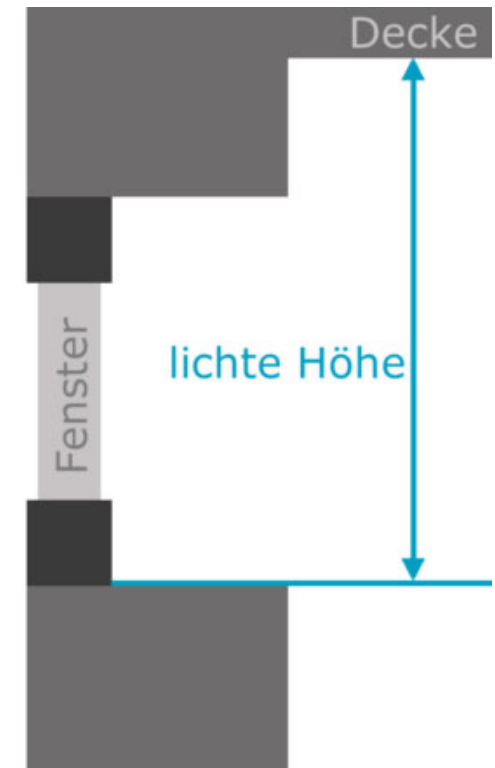

Richtig messen ganz einfach
Maßarbeit

Montage F1

an die Decke
an die Wand

Bestellbreite

= Lichtes Breitenmaß empfohlen zzgl. 15cm

Bestellhöhe

= Lichtes Höhenmaß zzgl. 4cm*
bei bodenlangen Anlagen oder bis auf Fensterbank abzgl. 2cm*

Menge	Stoff-Nr.	Profilfarbe	Lichte Fensterlaibung	Bestellbreite in cm	Lichtes Maß Höhe	Bestellhöhe in cm

Bestellbreite

= Lichtes Breitenmaß empfohlen zzgl. 15cm

Bestellhöhe

= Lichtes Höhenmaß zzgl. oben 10cm + unten ca. 4cm*
bei bodenlangen Anlagen oder bis auf Fensterbank abzgl. 2cm*

Menge	Stoff-Nr.	Profilfarbe	Lichte Fensterlaibung	Bestellbreite in cm	Lichtes Maß Höhe	Bestellhöhe in cm