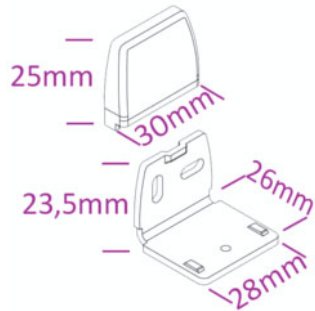

Richtig messen ganz einfach
Maßarbeit

Montage F1

an die Decke
an die Wand

Bestellbreite

= Lichtes Breitenmaß empfohlen zzgl. 15cm

Bestellhöhe

= Lichtes Höhenmaß zzgl. 4cm*
bei bodenlangen Anlagen oder bis auf Fensterbank abzgl. 2cm*

Menge	Stoff-Nr.	Profilfarbe	Lichte Fensterlaibung	Bestellbreite in cm	Lichtes Maß Höhe	Bestellhöhe in cm

Bestellbreite

= Lichtes Breitenmaß empfohlen zzgl. 15cm

Bestellhöhe

= Lichtes Höhenmaß zzgl. oben 10cm + unten ca. 4cm*
bei bodenlangen Anlagen oder bis auf Fensterbank abzgl. 2cm*