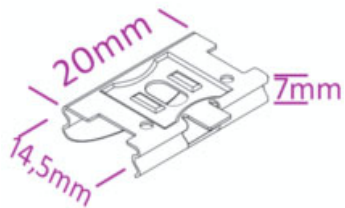

Richtig messen ganz einfach
Maßarbeit

Montage F1

an die Decke
an die Wand

Bestellbreite

= Lichtes Breitenmaß empfohlen zzgl. 15cm

Bestellhöhe

= Lichtes Höhenmaß zzgl. 4cm*
bei bodenlangen Anlagen oder bis auf Fensterbank abzgl. 2cm*

Menge	Stoff-Nr.	Profilfarbe	Lichte Fensterlaibung	Bestellbreite in cm	Lichtes Maß Höhe	Bestellhöhe in cm

Bestellbreite

= Lichtes Breitenmaß empfohlen zzgl. 15cm

Bestellhöhe

= Lichtes Höhenmaß zzgl. oben 10cm + unten ca. 4cm*
bei bodenlangen Anlagen oder bis auf Fensterbank abzgl. 2cm*