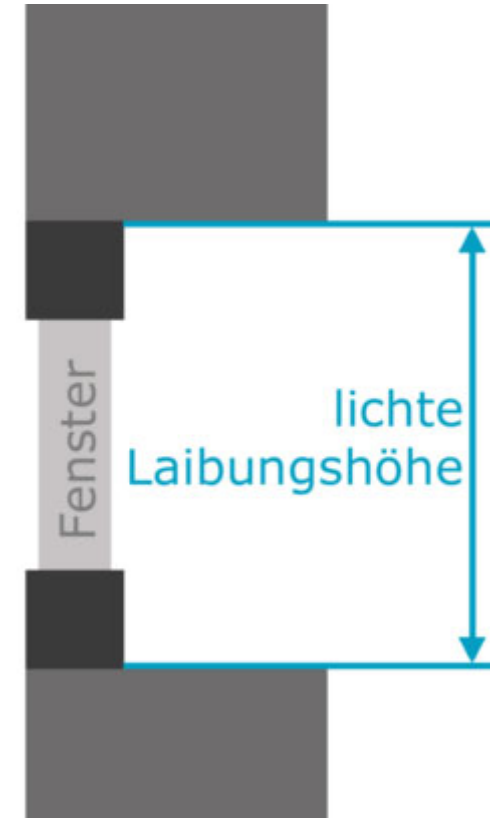

Richtig messen ganz einfach
Maßarbeit

Montage F1-V

an die Decke
an die Wand

Bestellbreite

= Lichtes Breitenmaß empfohlen zzgl. 15cm

Bestellhöhe

= Lichtes Höhenmaß zzgl. 4cm*
bei bodenlangen Anlagen oder bis auf Fensterbank abzgl. 2cm*

Überstand Fensterbank zur Raumseite beachten:
Spannwinkelausladung 26mm

Menge	Stoff-Nr.	Profilfarbe	Lichte Fensterlaibung	Bestellbreite in cm	Lichtes Maß Höhe	Bestellhöhe in cm

Bestellbreite

= Lichtes Breitenmaß empfohlen zzgl. 15cm

Bestellhöhe

= Lichtes Höhenmaß zzgl. oben 10cm + unten ca. 4cm*
bei bodenlangen Anlagen oder bis auf Fensterbank abzgl. 2cm*

Überstand Fensterbank zur Raumseite beachten:
Spannwinkelausladung 26mm

Menge	Stoff-Nr.	Profilfarbe	Lichte Fensterlaibung	Bestellbreite in cm	Lichtes Maß Höhe	Bestellhöhe in cm