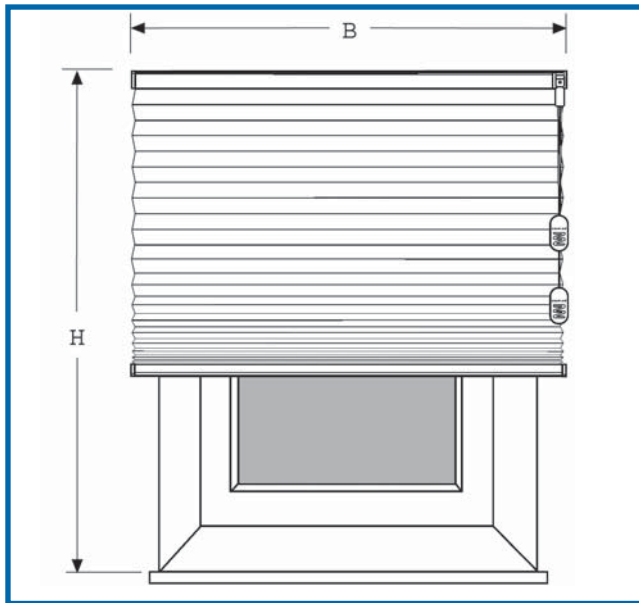

Einfach und entspannt richtig messen

Montage an die Decke

Montage an die Wand

****Empfohlene Zugabe**
 Zugabe in der Breite links und rechts je ca. + 6 cm
 Zugabe in der Höhe
 Unten ca. + 4cm unterhalb Fensterbank
 (Überstand der Fensterbank zur Raumseite beachten - Ausladung Spannwinkel = 26mm)
 Bei bodenlangen Anlagen oder bis auf Fensterbank - Bodenfreiheit von ca. - 2cm abziehen

Menge	Stoff-Nr.	Profilfarbe	lichte Laibungsbreite	Bestellbreite in cm	lichte Laibungshöhe	Bestellhöhe in cm	Bedienungsseite

**** Empfohlene Zugabe**
 Zugabe in der Breite links und rechts je ca. + 6 cm
 Zugabe in der Höhe
 Oben ca. +10cm
 Unten ca. 4 cm unterhalb Fensterbank
 (Überstand der Fensterbank zur Raumseite beachten - Ausladung Spannwinkel = 26mm)