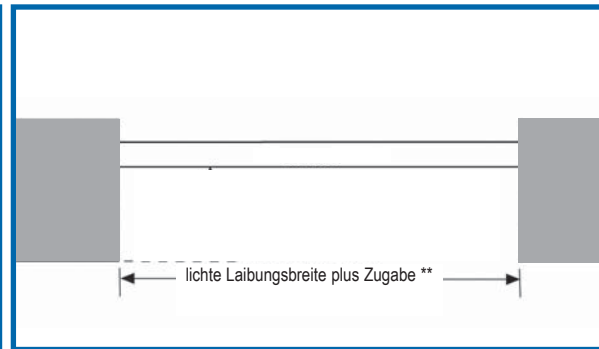

Einfach und entspannt richtig messen

Montage an die Decke

Montage an die Wand

****Empfohlene Zugabe**
 Zugabe in der Breite links und rechts je ca. + 6 cm
 Zugabe in der Höhe
 Unten ca. + 4cm unterhalb Fensterbank
 (Überstand der Fensterbank zur Raumseite beachten - Ausladung Spannwinkel = 26mm)
 Bei bodenlangen Anlagen oder bis auf Fensterbank - Bodenfreiheit von ca. - 2cm abziehen

Menge	Stoff-Nr.	Profilfarbe	lichte Laibungsbreite	Bestellbreite in cm	lichte Laibungshöhe	Bestellhöhe in cm	Bedienungsseite

**** Empfohlene Zugabe**
 Zugabe in der Breite links und rechts je ca. + 6 cm
 Zugabe in der Höhe
 Oben ca. +10cm
 Unten ca. 4 cm unterhalb Fensterbank
 (Überstand der Fensterbank zur Raumseite beachten - Ausladung Spannwinkel = 26mm)

Bei bodenlangen Anlagen oder bis Fensterbank - Bodenfreiheit von ca. 2cm abziehen

Menge	Stoff-Nr.	Profilfarbe	lichte Laibungsbreite	Bestellbreite in cm	lichte Laibungshöhe	Bestellhöhe in cm	Bedienungsseite