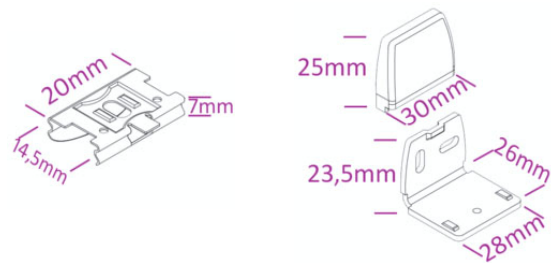

Richtig messen ganz einfach
Maßarbeit

Montage F1-V

an die Decke
an die Wand

Bestellbreite

= Lichtes Breitenmaß empfohlen zzgl. 15cm

Bestellhöhe

= Lichtes Höhenmaß zzgl. 4cm*
bei bodenlangen Anlagen oder bis auf Fensterbank abzgl. 2cm*

Überstand Fensterbank zur Raumseite beachten:
Spannwinkelausladung 26mm

Menge	Stoff-Nr.	Profilfarbe	Lichte Fensterlaibung	Bestellbreite in cm	Lichtes Maß Höhe	Bestellhöhe in cm

Bestellbreite

= Lichtes Breitenmaß empfohlen zzgl. 15cm

Bestellhöhe

= Lichtes Höhenmaß zzgl. oben 10cm + unten ca. 4cm*
bei bodenlangen Anlagen oder bis auf Fensterbank abzgl. 2cm*

Überstand Fensterbank zur Raumseite beachten:
Spannwinkelausladung 26mm

Menge	Stoff-Nr.	Profilfarbe	Lichte Fensterlaibung	Bestellbreite in cm	Lichtes Maß Höhe	Bestellhöhe in cm