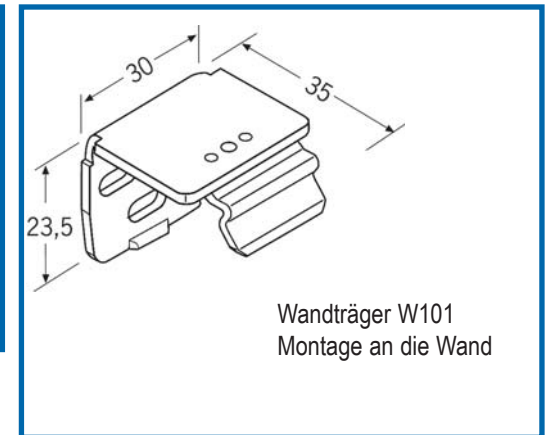

Menge	Stoff-Nr.	Profilfarbe	lichte Laibungsbreite	Bestellbreite in cm	lichte Laibungshöhe	Bestellhöhe in cm	Bedienungsseite