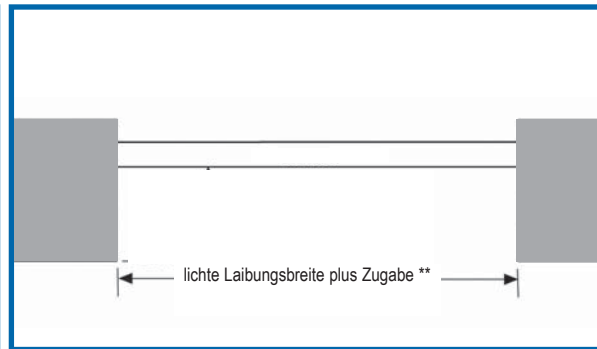

Einfach und entspannt richtig messen

Montage an die Decke

Montage an die Wand

****Empfohlene Zugabe**
 Zugabe in der Breite links und rechts je ca. + 6 cm
 Zugabe in der Höhe
 Unten ca. + 4cm unterhalb Fensterbank
 (Überstand der Fensterbank zur Raumseite beachten - Ausladung Spannwinkel = 26mm)
 Bei bodenlangen Anlagen oder bis auf Fensterbank - Bodenfreiheit von ca. - 2cm abziehen

Menge	Stoff-Nr.	Profilfarbe	lichte Laibungsbreite	Bestellbreite in cm	lichte Laibungshöhe	Bestellhöhe in cm	Bedienungsseite

**** Empfohlene Zugabe**
 Zugabe in der Breite links und rechts je ca. + 6 cm
 Zugabe in der Höhe
 Oben ca. +10cm
 Unten ca. 4 cm unterhalb Fensterbank
 (Überstand der Fensterbank zur Raumseite beachten - Ausladung Spannwinkel = 26mm)

Bei bodenlangen Anlagen oder bis Fensterbank - Bodenfreiheit von ca. 2cm abziehen

Menge	Stoff-Nr.	Profilfarbe	lichte Laibungsbreite	Bestellbreite in cm	lichte Laibungshöhe	Bestellhöhe in cm	Bedienungsseite