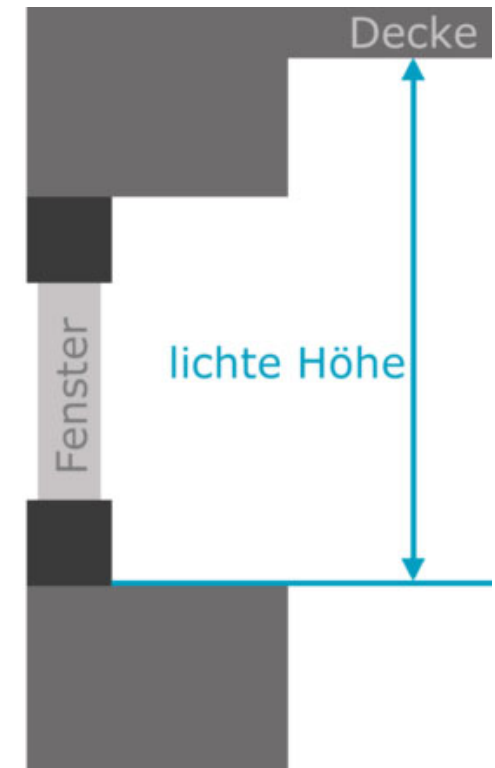

Richtig messen ganz einfach
Maßarbeit

Montage F1-V

an die Decke
an die Wand

Bestellbreite

= Lichtes Breitenmaß empfohlen zzgl. 15cm

Bestellhöhe

= Lichtes Höhenmaß zzgl. 4cm*
bei bodenlangen Anlagen oder bis auf Fensterbank abzgl. 2cm*

Überstand Fensterbank zur Raumseite beachten:
Spannwinkelausladung 26mm

Menge	Stoff-Nr.	Profilfarbe	Lichte Fensterlaibung	Bestellbreite in cm	Lichtes Maß Höhe	Bestellhöhe in cm

Bestellbreite

= Lichtes Breitenmaß empfohlen zzgl. 15cm

Bestellhöhe

= Lichtes Höhenmaß zzgl. oben 10cm + unten ca. 4cm*
bei bodenlangen Anlagen oder bis auf Fensterbank abzgl. 2cm*

Überstand Fensterbank zur Raumseite beachten:
Spannwinkelausladung 26mm

Menge	Stoff-Nr.	Profilfarbe	Lichte Fensterlaibung	Bestellbreite in cm	Lichtes Maß Höhe	Bestellhöhe in cm