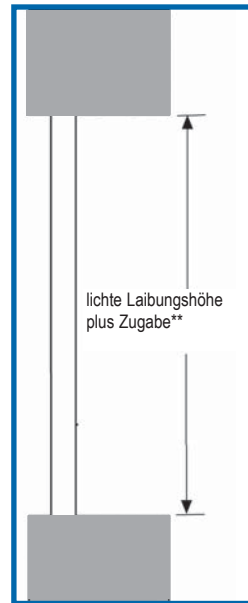

Einfach und entspannt richtig messen

Montage an die Decke

Montage an die Wand

****Empfohlene Zugabe**
 Zugabe in der Breite links und rechts je ca. + 6 cm
 Zugabe in der Höhe
 Unten ca. + 4cm unterhalb Fensterbank
 (Überstand der Fensterbank zur Raumseite beachten - Ausladung Spannwinkel = 26mm)
 Bei bodenlangen Anlagen oder bis auf Fensterbank - Bodenfreiheit von ca. - 2cm abziehen

Menge	Stoff-Nr.	Profilfarbe	lichte Laibungsbreite	Bestellbreite in cm	lichte Laibungshöhe	Bestellhöhe in cm	Bedienungsseite

**** Empfohlene Zugabe**
 Zugabe in der Breite links und rechts je ca. + 6 cm
 Zugabe in der Höhe
 Oben ca. +10cm
 Unten ca. 4 cm unterhalb Fensterbank
 (Überstand der Fensterbank zur Raumseite beachten - Ausladung Spannwinkel = 26mm)

Bei bodenlangen Anlagen oder bis Fensterbank - Bodenfreiheit von ca. 2cm abziehen

Menge	Stoff-Nr.	Profilfarbe	lichte Laibungsbreite	Bestellbreite in cm	lichte Laibungshöhe	Bestellhöhe in cm	Bedienungsseite