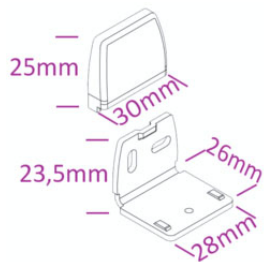

Richtig messen ganz einfach
Maßarbeit

Montage F1-V

an die Decke
an die Wand

Bestellbreite

= Lichtes Breitenmaß empfohlen zzgl. 15cm

Bestellhöhe

= Lichtes Höhenmaß zzgl. 4cm*
bei bodenlangen Anlagen oder bis auf Fensterbank abzgl. 2cm*

Überstand Fensterbank zur Raumseite beachten:
Spannwinkelausladung 26mm

Menge	Stoff-Nr.	Profilfarbe	Lichte Fensterlaibung	Bestellbreite in cm	Lichtes Maß Höhe	Bestellhöhe in cm

Bestellbreite

= Lichtes Breitenmaß empfohlen zzgl. 15cm

Bestellhöhe

= Lichtes Höhenmaß zzgl. oben 10cm + unten ca. 4cm*
bei bodenlangen Anlagen oder bis auf Fensterbank abzgl. 2cm*

Überstand Fensterbank zur Raumseite beachten:
Spannwinkelausladung 26mm

Menge	Stoff-Nr.	Profilfarbe	Lichte Fensterlaibung	Bestellbreite in cm	Lichtes Maß Höhe	Bestellhöhe in cm