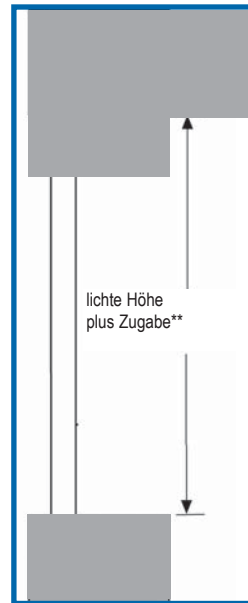

Einfach und entspannt richtig messen

Montage an die Decke

Montage an die Wand

****Empfohlene Zugabe**
 Zugabe in der Breite links und rechts je ca. + 6 cm
 Zugabe in der Höhe
 Unten ca. + 4cm unterhalb Fensterbank
 (Überstand der Fensterbank zur Raumseite beachten - Ausladung Spannwinkel = 26mm)
 Bei bodenlangen Anlagen oder bis auf Fensterbank - Bodenfreiheit von ca. - 2cm abziehen

Menge	Stoff-Nr.	Profilfarbe	lichte Laibungsbreite	Bestellbreite in cm	lichte Laibungshöhe	Bestellhöhe in cm	Bedienungsseite

**** Empfohlene Zugabe**
 Zugabe in der Breite links und rechts je ca. + 6 cm
 Zugabe in der Höhe
 Oben ca. +10cm
 Unten ca. 4 cm unterhalb Fensterbank
 (Überstand der Fensterbank zur Raumseite beachten - Ausladung Spannwinkel = 26mm)

Bei bodenlangen Anlagen oder bis Fensterbank - Bodenfreiheit von ca. 2cm abziehen

Menge	Stoff-Nr.	Profilfarbe	lichte Laibungsbreite	Bestellbreite in cm	lichte Laibungshöhe	Bestellhöhe in cm	Bedienungsseite