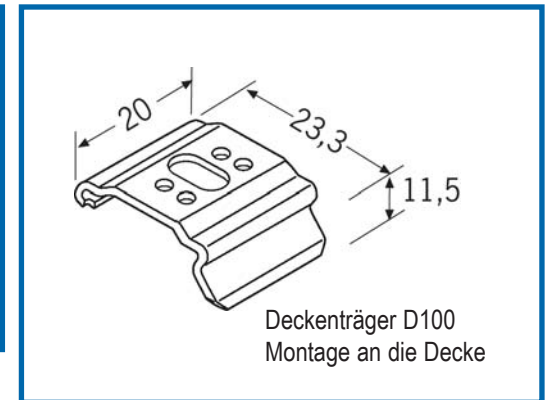

Einfach und entspannt richtig messen

Montage an die Decke

Montage an die Wand

****Empfohlene Zugabe**
 Zugabe in der Breite links und rechts je ca. + 6 cm
 Zugabe in der Höhe
 Unten ca. + 4cm unterhalb Fensterbank
 (Überstand der Fensterbank zur Raumseite beachten - Ausladung Spannwinkel = 26mm)
 Bei bodenlangen Anlagen oder bis auf Fensterbank - Bodenfreiheit von ca. - 2cm abziehen

Menge	Stoff-Nr.	Profilfarbe	lichte Laibungsbreite	Bestellbreite in cm	lichte Laibungshöhe	Bestellhöhe in cm	Bedienungsseite

**** Empfohlene Zugabe**
 Zugabe in der Breite links und rechts je ca. + 6 cm
 Zugabe in der Höhe
 Oben ca. +10cm
 Unten ca. 4 cm unterhalb Fensterbank
 (Überstand der Fensterbank zur Raumseite beachten - Ausladung Spannwinkel = 26mm)