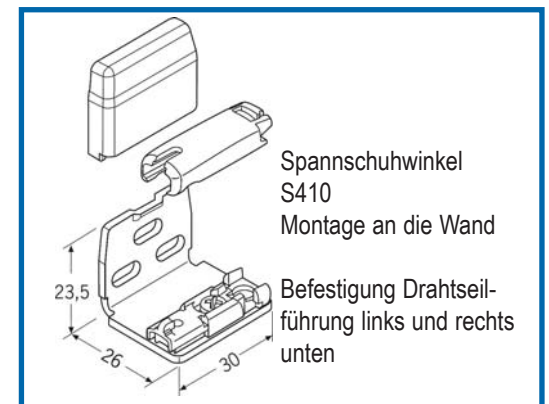

Menge	Stoff-Nr.	Profilfarbe	lichte Laibungsbreite	Bestellbreite in cm	lichte Laibungshöhe	Bestellhöhe in cm	Bedienungsseite