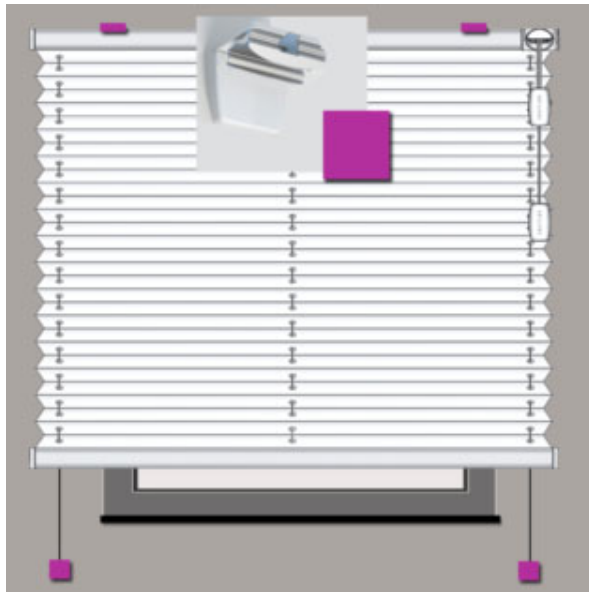

Richtig messen ganz einfach
Maßarbeit

Montage F1-V

an die Decke
an die Wand

Bestellbreite

= Lichtes Breitenmaß empfohlen zzgl. 15cm

Bestellhöhe

= Lichtes Höhenmaß zzgl. 4cm*
bei bodenlangen Anlagen oder bis auf Fensterbank abzgl. 2cm*

Überstand Fensterbank zur Raumseite beachten:
Spannwinkelausladung 26mm

Menge	Stoff-Nr.	Profilfarbe	Lichte Fensterlaibung	Bestellbreite in cm	Lichtes Maß Höhe	Bestellhöhe in cm

Bestellbreite

= Lichtes Breitenmaß empfohlen zzgl. 15cm

Bestellhöhe

= Lichtes Höhenmaß zzgl. oben 10cm + unten ca. 4cm*
bei bodenlangen Anlagen oder bis auf Fensterbank abzgl. 2cm*

Überstand Fensterbank zur Raumseite beachten:
Spannwinkelausladung 26mm

Menge	Stoff-Nr.	Profilfarbe	Lichte Fensterlaibung	Bestellbreite in cm	Lichtes Maß Höhe	Bestellhöhe in cm