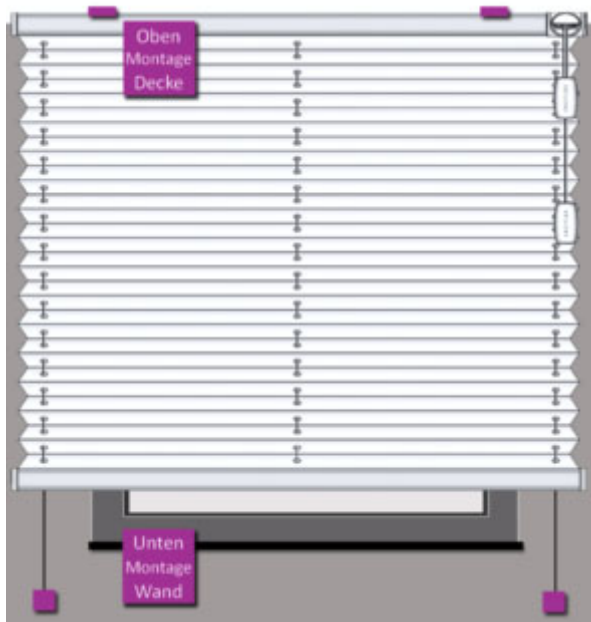

Richtig messen ganz einfach
Maßarbeit

Montage F1-V

an die Decke
an die Wand

Bestellbreite

= Lichtes Breitenmaß empfohlen zzgl. 15cm

Bestellhöhe

= Lichtes Höhenmaß zzgl. 4cm*
bei bodenlangen Anlagen oder bis auf Fensterbank abzgl. 2cm*

Überstand Fensterbank zur Raumseite beachten:
Spannwinkelausladung 26mm

Menge	Stoff-Nr.	Profilfarbe	Lichte Fensterlaibung	Bestellbreite in cm	Lichtes Maß Höhe	Bestellhöhe in cm

Bestellbreite

= Lichtes Breitenmaß empfohlen zzgl. 15cm

Bestellhöhe

= Lichtes Höhenmaß zzgl. oben 10cm + unten ca. 4cm*
bei bodenlangen Anlagen oder bis auf Fensterbank abzgl. 2cm*

Überstand Fensterbank zur Raumseite beachten:
Spannwinkelausladung 26mm

Menge	Stoff-Nr.	Profilfarbe	Lichte Fensterlaibung	Bestellbreite in cm	Lichtes Maß Höhe	Bestellhöhe in cm