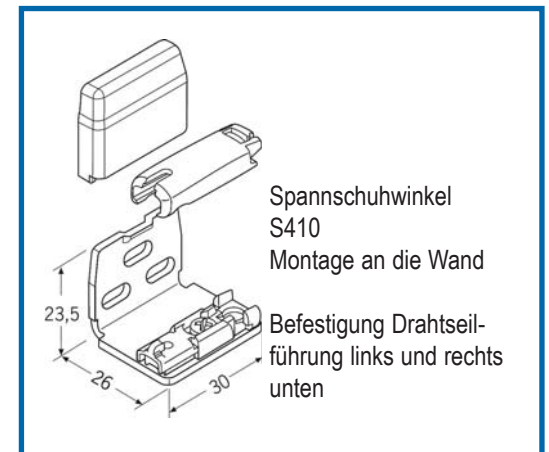

Einfach und entspannt richtig messen

Montage an die Decke

Montage an die Wand

****Empfohlene Zugabe**
 Zugabe in der Breite links und rechts je ca. + 6 cm
 Zugabe in der Höhe
 Unten ca. + 4cm unterhalb Fensterbank
 (Überstand der Fensterbank zur Raumseite beachten - Ausladung Spannwinkel = 26mm)
 Bei bodenlangen Anlagen oder bis auf Fensterbank - Bodenfreiheit von ca. - 2cm abziehen

Menge	Stoff-Nr.	Profilfarbe	lichte Laibungsbreite	Bestellbreite in cm	lichte Laibungshöhe	Bestellhöhe in cm	Bedienungsseite

**** Empfohlene Zugabe**
 Zugabe in der Breite links und rechts je ca. + 6 cm
 Zugabe in der Höhe
 Oben ca. +10cm
 Unten ca. 4 cm unterhalb Fensterbank
 (Überstand der Fensterbank zur Raumseite beachten - Ausladung Spannwinkel = 26mm)