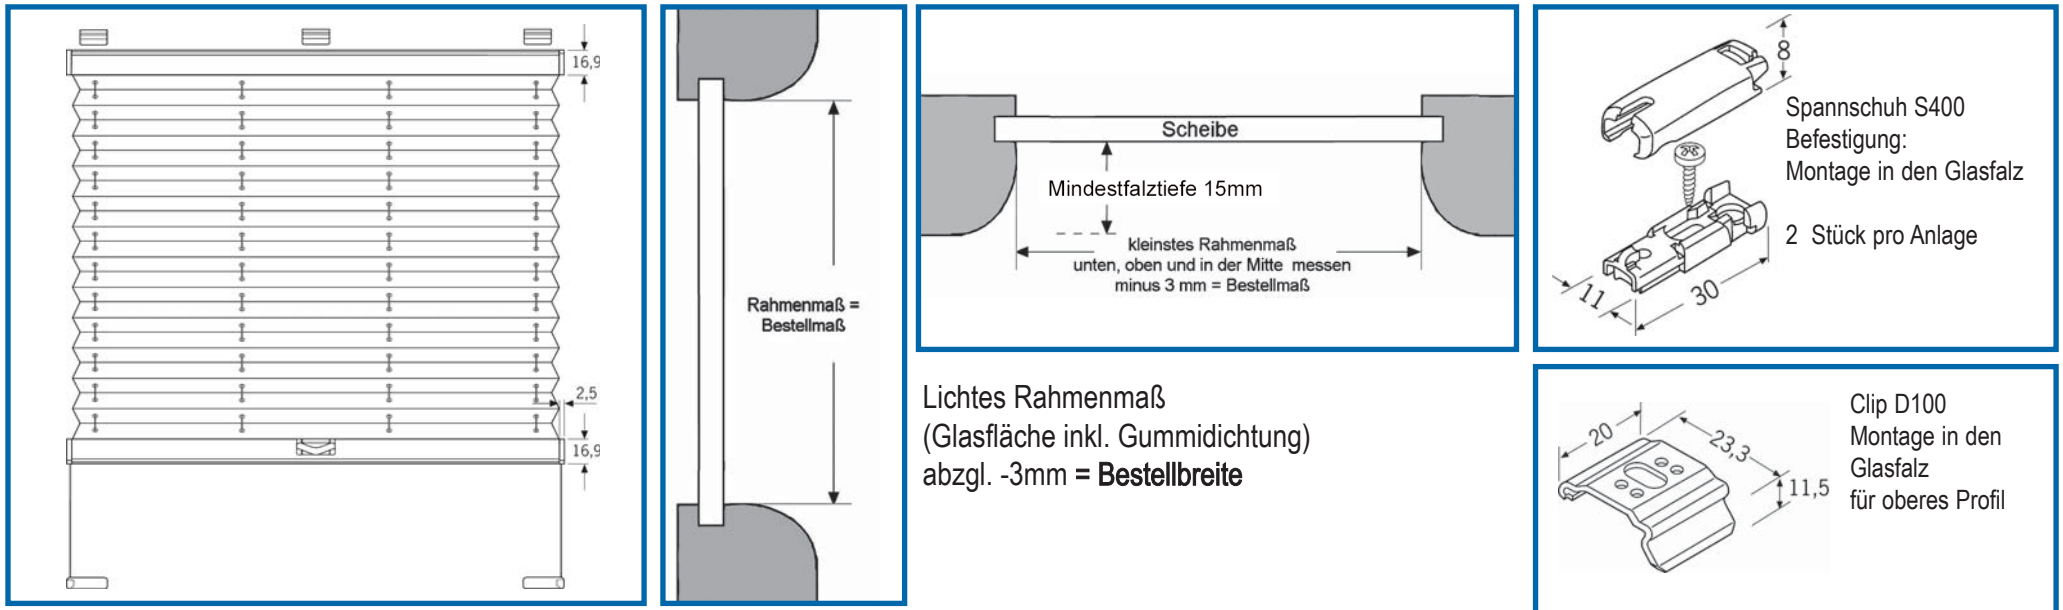

Aufmaßblatt Modell VS1 Montage in den Glasfalz - Glasleiste abgerundet

Menge	Stoff-Nr.	Profilfarbe	Breite Rahmenmaß gemessen	Bestellbreite in cm	Höhe Rahmenmaß gemessen	Bestellhöhe in cm	Position Raum