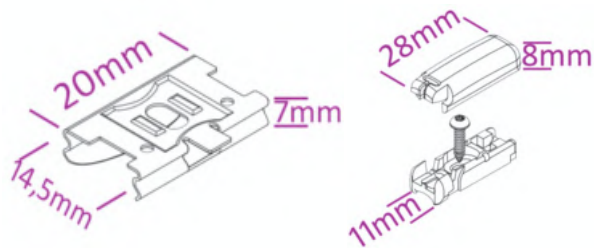

Bestellbreite

= Lichtes Breitenmaß abzgl. 3mm

Bestellhöhe

= Lichtes Höhenmaß

*Wabenplissee 20mm

Menge	Stoff-Nr.	Profilfarbe	Lichtes Maß Breite	Bestellbreite in cm	Lichtes Maß Höhe	Bestellhöhe in cm