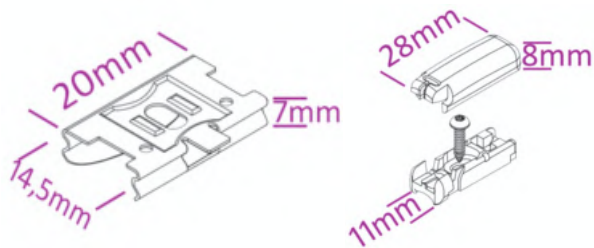

Bestellbreite

= Lichtes Breitenmaß abzgl. 1mm

Bestellhöhe

= Lichtes Höhenmaß

*Wabenplissee 20mm

Menge	Stoff-Nr.	Profilfarbe	Lichtes Maß Breite	Bestellbreite in cm	Lichtes Maß Höhe	Bestellhöhe in cm