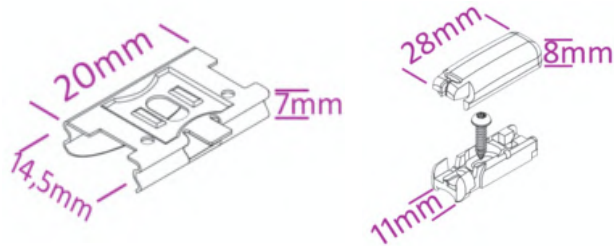

Bestellbreite

= Lichtes Breitenmaß abzgl. 3mm

Bestellhöhe

= Lichtes Höhenmaß abzgl. 5mm

*Wabenplissee 20mm

Menge	Stoff-Nr.	Profilfarbe	Lichtes Maß Breite	Bestellbreite in cm	Lichtes Maß Höhe	Bestellhöhe in cm