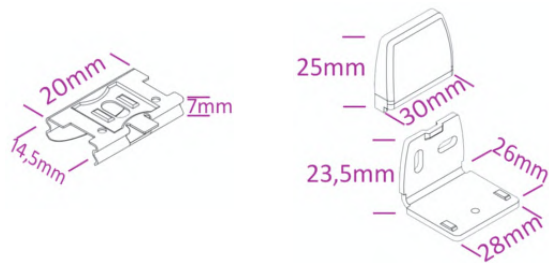

Bestellbreite

= Lichtes Breitenmaß empfohlen zzgl. 15cm

Bestellhöhe

= Lichtes Höhenmaß zzgl. 4cm*
bei bodenlangen Anlagen oder bis auf Fensterbank abzgl. 2cm*

Überstand Fensterbank zur Raumseite beachten:
Spannwinkelausladung 26mm

Menge	Stoff-Nr.	Profilfarbe	Lichte Fensterlaibung	Bestellbreite in cm	Lichtes Maß Höhe	Bestellhöhe in cm