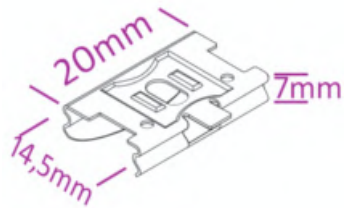

Bestellbreite

= Lichtes Breitenmaß empfohlen zzgl. 15cm

Bestellhöhe

= Lichtes Höhenmaß zzgl. 4cm*
bei bodenlangen Anlagen oder bis auf Fensterbank abzgl. 2cm*

Menge	Stoff-Nr.	Profilfarbe	Lichte Fensterlaibung	Bestellbreite in cm	Lichtes Maß Höhe	Bestellhöhe in cm