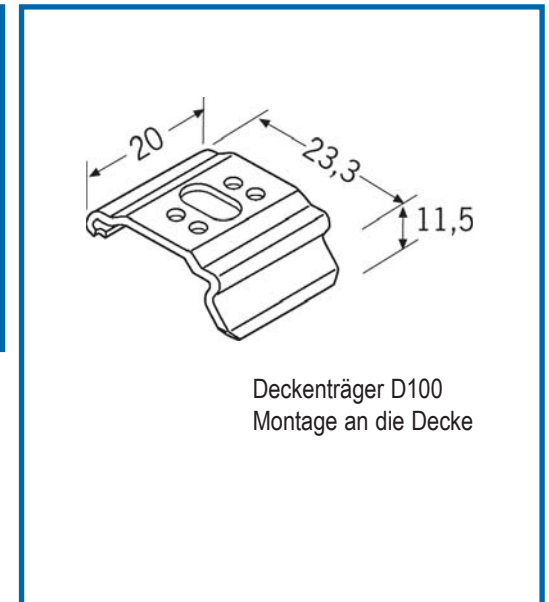

****Empfohlene Zugabe**
 Zugabe in der Breite links und rechts je ca. + 6 cm
 Zugabe in der Höhe Unten ca. + 4cm unterhalb Fensterbank

Bei bodenlangen Anlagen oder bis auf Fensterbank - Bodenfreiheit von ca. - 2cm abziehen

Menge	Stoff-Nr.	Profilfarbe	lichte Laibungsbreite	Bestellbreite in cm	lichte Laibungshöhe	Bestellhöhe in cm	Bedienungsseite