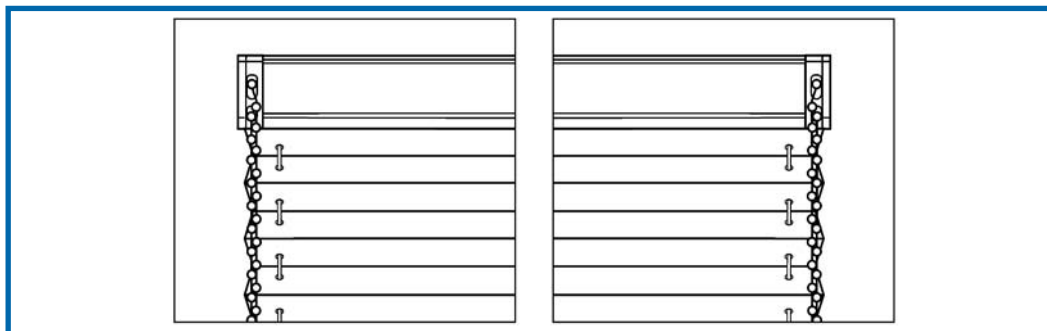

Modell F4 für senkrechte Fenster Preisangabe auf Anfrage

max. Breite 190cm
max. Höhe 260cm

min. Breite 38cm
min. Höhe 30cm

Profil

Aluminium stranggepreßt - silber eloxiert, schwarzbraun, anthrazit bzw. weiß lackiert mit farblich passenden seitlichen Kunststoffendkappen (grau, schwarz, weiß) geschlossen. Stoffbreite = Profilbreite, die seitlichen Endkappen stehen über (pro Seite 2,5mm).

Bedienung

seitliche Endlosperlkette aus Kunststoff - wahlweise links oder rechts angeordnet.

Befestigung Profil wahlweise mit Deckenträger D200 aus VA-Edelstahl silber bzw. schwarz oder weiß lackiert, mit Wandträger W201 / Stahl verzinkt bzw. weiß oder schwarz lackiert mit angenietetem Edelstahlträger.

Deckenträger D200
weiß - silber - schwarz
Für Montage an die Decke

Wandträger W201
weiß - silber - schwarz
Für Montage an die Wand