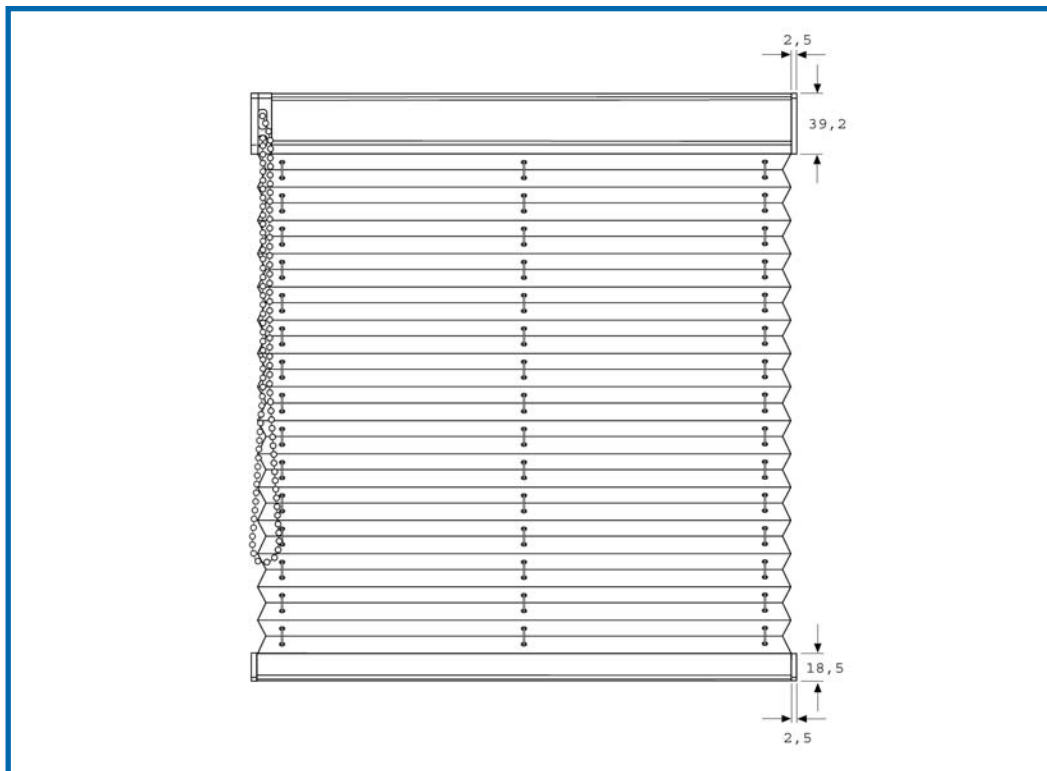

Modell F4 für senkrechte Fenster Preisangabe auf Anfrage

max. Breite 190cm
max. Höhe 260cm

min. Breite 38cm
min. Höhe 30cm

Profil

Aluminium stranggepreßt - silber eloxiert, schwarzbraun, anthrazit bzw. weiß lackiert mit farblich passenden seitlichen Kunststoffendkappen (grau, schwarz, weiß) geschlossen. Stoffbreite = Profilbreite, die seitlichen Endkappen stehen über (pro Seite 2,5mm).

Bedienung

seitliche Endlosperlkette aus Kunststoff - wahlweise links oder rechts angeordnet.

Befestigung Profil wahlweise mit Deckenträger D200 aus VA-Edelstahl silber bzw. schwarz oder weiß lackiert, mit Wandträger W201 / Stahl verzinkt bzw. weiß oder schwarz lackiert mit angenietetem Edelstahlträger.

Deckenträger D200
weiß - silber - schwarz
Für Montage an die Decke

Wandträger W201
weiß - silber - schwarz
Für Montage an die Wand