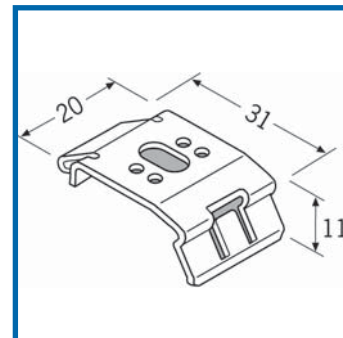

Modell F4 für senkrechte Fenster Preisangabe auf Anfrage

max. Breite 190cm
max. Höhe 260cm

min. Breite 38cm
min. Höhe 30cm

Profil

Aluminium stranggepreßt - silber eloxiert, schwarzbraun, anthrazit bzw. weiß lackiert mit farblich passenden seitlichen Kunststoffendkappen (grau, schwarz, weiß) geschlossen. Stoffbreite = Profilbreite, die seitlichen Endkappen stehen über (pro Seite 2,5mm).

Bedienung

seitliche Endlosperlkette aus Kunststoff - wahlweise links oder rechts angeordnet.

Befestigung Profil wahlweise mit Deckenträger D200 aus VA-Edelstahl silber bzw. schwarz oder weiß lackiert, mit Wandträger W201 / Stahl verzinkt bzw. weiß oder schwarz lackiert mit angenietetem Edelstahlträger.